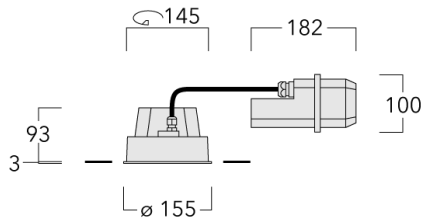

Spezifikationen

Materialbeschreibung

Gehäuse	Korrosionsbeständiger Aluminiumguss
Abdeckung	Sicherheitsglas
Farben	RAL9004 Signalschwarz RAL9007 Graualuminium RAL7016 Anthrazitgrau RAL9016 Verkehrsweiß
Dichtung	CCG® Silikondichtung
Schrauben	PCS beschichtete Edelstahlschrauben
Schutzart	IP66
Schlagfestigkeit	IK07
Korrosionsbeständigkeit	5CE

Elektrische Beschreibung

Netzgerät / Vorschaltgerät	Standard. Variante mit DALI erhältlich, bei Bestellung bitte angeben.

Weitere Informationen

Lebensdauer	Ta=25° L90B10 > 90000h
Energieeffizienzklasse	C-D (Lichtquelle)

WE-EF Switzerland AG

Himmelrichstrasse 6, 6003 Luzern - Tel: +41 41 210 49 95
info.switzerland@we-ef.com - <https://we-ef.com/ch_de>
Technische Änderungen und Irrtümer vorbehalten. - Erstellt am 23.11.2024