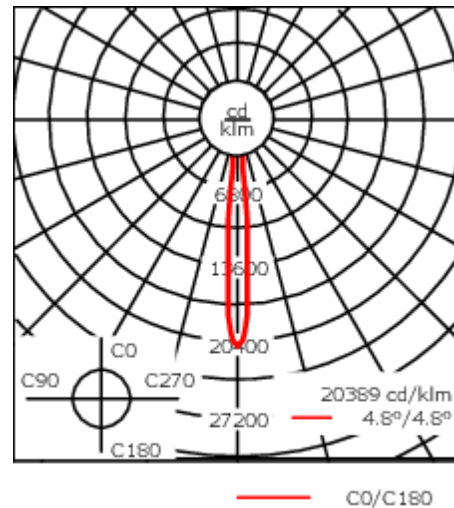

Spezifikationen

Materialbeschreibung

Gehäuse	Korrosionsbeständiger Aluminiumguss
Abdeckung	Sicherheitsglas
Farben	RAL9004 Signalschwarz RAL9007 Graualuminium RAL7016 Anthrazitgrau RAL9016 Verkehrsweiß
Dichtung	CCG® Silikondichtung
Schrauben	PCS beschichtete Edelstahlschrauben
Schutzart	IP66
Schlagfestigkeit	IK07
Korrosionsbeständigkeit	5CE

Elektrische Beschreibung

Netzgerät / Vorschaltgerät	Standard. Variante mit DALI erhältlich, bei Bestellung bitte angeben.

Weitere Informationen

Lebensdauer	Ta=25° L90B10 > 90000h
Energieeffizienzklasse	C-D (Lichtquelle)

WE-EF Switzerland AG

Himmelrichstrasse 6, 6003 Luzern - Tel: +41 41 210 49 95
info.switzerland@we-ef.com - <https://we-ef.com/ch_de>
Technische Änderungen und Irrtümer vorbehalten. - Erstellt am 23.11.2024