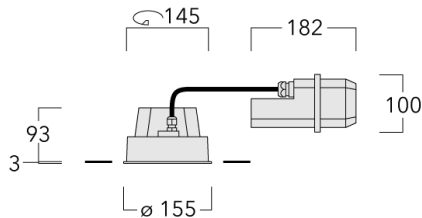

Spécifications

Description du matériel

Corps	Corps en fonte d'aluminium
Lentille	Verre de sécurité
Couleurs	Peinture poudre disponible avec 35 couleurs différents
Joint	Joint silicone CCG®
Visserie	PCS Inox avec revêtement polymère
IP	IP66
IK	IK07
Protection contre la corrosion	5CE

Description électrique

Driver	Driver électronique séparé thermiquement

Informations complémentaires

Durée de vie	Ta=25° L90B10 > 90000h
Classe d'efficacité énergétique	C-D

WE-EF LUMIERE

ZAC de Chesnes Nord, 6 Rue de Brisson, CS80330, 38290 Satolas et Bonce - Téléphone: +33 4 74 99 14 44

info.france@we-ef.com - <https://we-ef.com/fr>

Sous réserve de modifications techniques et d'erreurs. - Généré le 23/10/2024