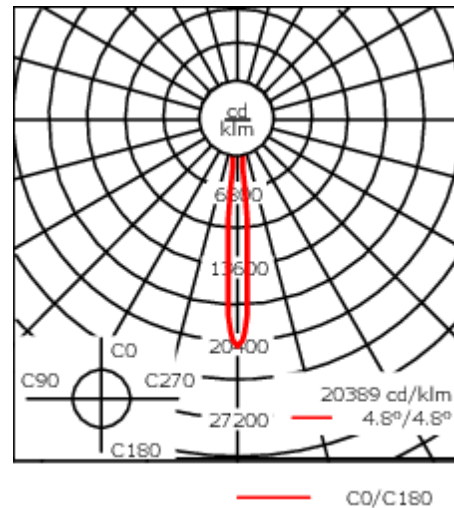

Spécifications

Description du matériel

Corps	Corps en fonte d'aluminium
Lentille	Verre de sécurité
Couleurs	Peinture poudre disponible avec 35 couleurs différents
Joint	Joint silicone CCG®
Visserie	PCS Inox avec revêtement polymère
IP	IP66
IK	IK07
Protection contre la corrosion	5CE

Description électrique

Driver	Driver électronique séparé thermiquement

Informations complémentaires

Durée de vie	Ta=25° L90B10 > 90000h
Classe d'efficacité énergétique	C-D

WE-EF LUMIERE

ZAC de Chesnes Nord, 6 Rue de Brisson, CS80330, 38290 Satolas et Bonce - Téléphone: +33 4 74 99 14 44

info.france@we-ef.com - <https://we-ef.com/fr>

Sous réserve de modifications techniques et d'erreurs. - Généré le 23/10/2024