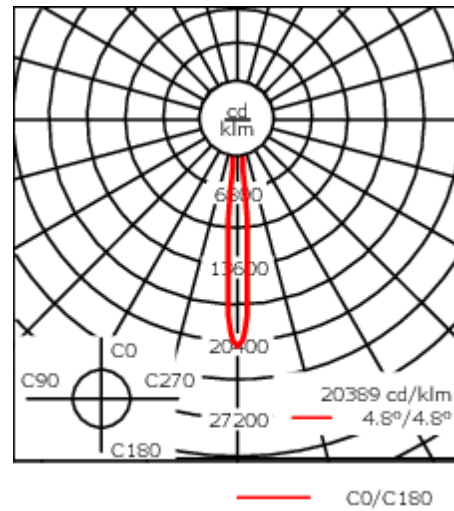

Description

IP66, Classe I. Classe II sur demande. IK07. Corps en fonte d'aluminium. Visserie inox avec traitement PCS. Protection contre la corrosion 5CE. Joint CCG®. Verre de sécurité. Deux entrées de câble. Version en 2200K disponible. À préciser lors de la demande de devis. Luminaire pilotable en DALI.

Convient à une installation sur un plafond d'une épaisseur maximum de 40mm. Pour le montage dans un plafond en béton, nous conseillons l'emploi d'un boîtier d'encastrement.

Poids	2.30 kg
Distribution de la lumière	faisceau symétrique, ultra intensif, 'cut-off' [EES]
Source lumineuse	LED-12/24W / 700 mA - 4000 K
IRC	80
Alimentation électrique	ballast électronique
LEDs	12
Rated input power	27 W
Flux lumineux nominal (lm)	
LED Lumen	310
Total Lumen	3720
Tj	85
Rated lumens (lm)	
LED Lumen	274.2
Total Lumen	3290.2
Ta	25