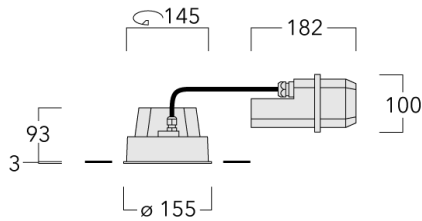

Description

IP66, Classe I. Classe II sur demande. IK07. Corps en fonte d'aluminium. Visserie inox avec traitement PCS. Protection contre la corrosion 5CE. Joint CCG®. Verre de sécurité. Deux entrées de câble. Version en 2200K disponible. À préciser lors de la demande de devis. Luminaire pilotable en DALI.

Convient à une installation sur un plafond d'une épaisseur maximum de 40mm. Pour le montage dans un plafond en béton, nous conseillons l'emploi d'un boîtier d'encastrement.

Poids	2.30 kg
Distribution de la lumière	faisceau symétrique, ultra intensif, 'cut-off' [EES]
Source lumineuse	LED-12/24W / 700 mA - 4000 K
IRC	80
Alimentation électrique	ballast électronique
LEDs	12
Rated input power	27 W
Flux lumineux nominal (lm)	
LED Lumen	310
Total Lumen	3720
Tj	85
Rated lumens (lm)	
LED Lumen	274.2
Total Lumen	3290.2
Ta	25

Spécifications

Description du matériel

Corps	Corps en fonte d'aluminium
Lentille	Verre de sécurité
Couleurs	<div style="display: flex; flex-direction: column; gap: 5px;"> <div> RAL9004 Noir de sécurité</div> <div> RAL9007 Aluminium gris</div> <div> RAL7016 Gris anthracite</div> <div> RAL9016 Blanc signalisation</div> </div>
Joint	Joint silicone CCG®
Visserie	PCS Inox avec recouvrement polymère
IP	IP66
IK	IK07
Protection contre la corrosion	5CE