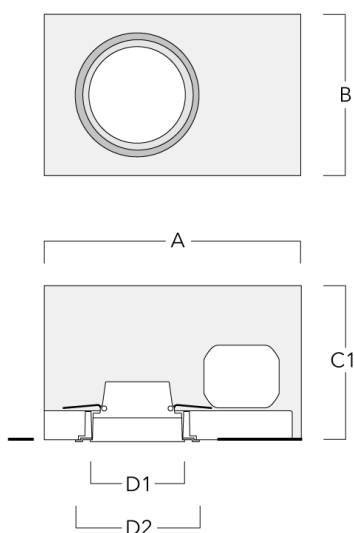

Pots d'encastrement, Finition à fleur

Description	Référence	A	B	C1	D1	D2
BDO12-III	134-1749	383	272	192	155	198