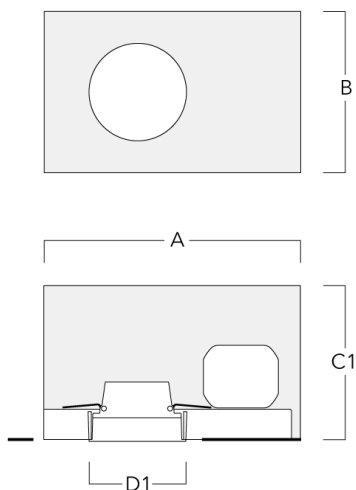

Description	Référence	C1
IO-180-DOC120-LED	134-1745	103

C1

Accessoires d'installation

Pots d'encastrement, Finition en débord

Description	Référence	A	B	C1	D1
BDO12-I	134-1748	383	272	192	155

Pots d'encastrement, Finition à fleur