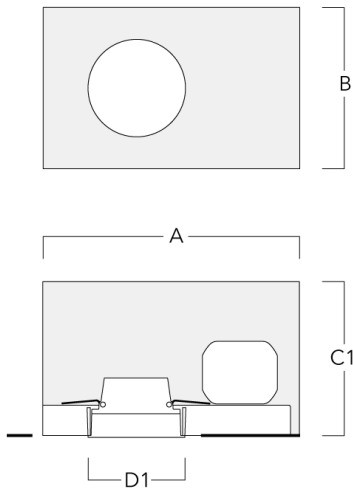

Beschreibung	Artikelnummer	C1
IO-180-DOC120-LED	134-1745	103

C1

Montagezubehör

Einbautopf, erhabene Montage

Beschreibung	Artikelnummer	A	B	C1	D1
BDO12-I	134-1748	383	272	192	155

Einbautopf, bündig mit Schattenfuge