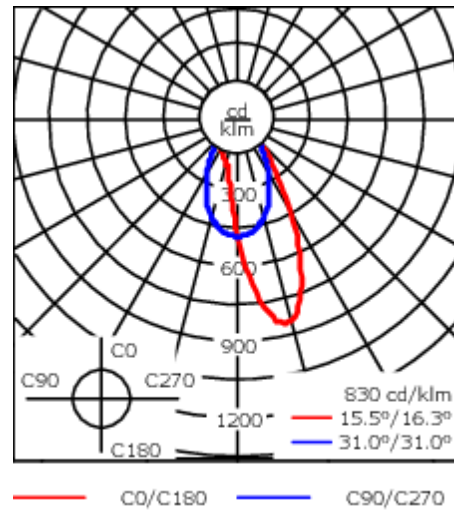

Spezifikationen

Materialbeschreibung

Gehäuse	Korrosionsbeständiger Aluminiumguss
Abdeckung	Sicherheitsglas
Farben	RAL9004 Signalschwarz RAL9006 Weißaluminium RAL9007 Graualuminium RAL7016 Anthrazitgrau RAL9016 Verkehrsweiß
Dichtung	CCG® Silikondichtung
Schrauben	PCS beschichtete Edelstahlschrauben
Schutzart	IP66
Schlagfestigkeit	IK07
Korrosionsbeständigkeit	5CE

Elektrische Beschreibung

Netz	220-240V / 50-60 Hz
Netzgerät / Vorschaltgerät	Standard. Variante mit DALI erhältlich, bei Bestellung bitte angeben.
Überspannungsschutz	6/6 kV

WE-EF LEUCHTEN GmbH

Töpinger Straße 16, 29646 Bispingen, Germany - Tel: +49 5194 909-0

info.germany@we-ef.com - <https://we-ef.com/de>

Technische Änderungen und Irrtümer vorbehalten. - Erstellt am 23.10.2024