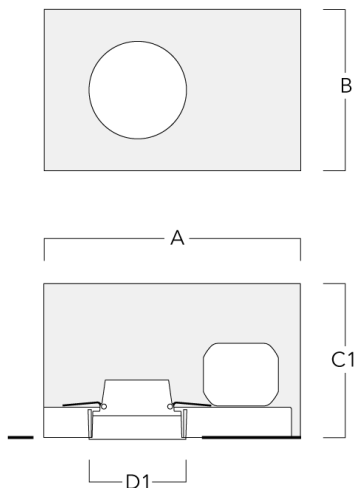

Lentille ovalisante

Description	Code produit	C1
IO-180-DOC120-LED	134-1745	103

C1

Accessoires d'installation

Pots d'encastrement, Finition en débord

Description	Code produit	A	B	C1	D1
BDO12-I	134-1748	383	272	192	155

Pots d'encastrement, Finition à fleur

Description	Code produit	A	B	C1	D1	D2
BDO12-III	134-1749	383	272	192	155	198