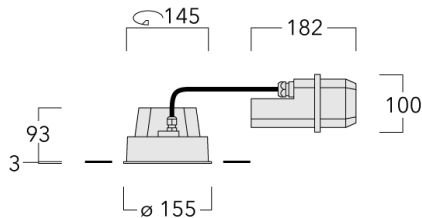

Description

IP66, Classe I. Classe II sur demande. IK07. Corps en fonte d'aluminium. Visserie inox avec traitement PCS. Protection contre la corrosion 5CE. Joint CCG®. Verre de sécurité. Deux entrées de câble. Version en 2200K disponible. À préciser lors de la demande de devis. Luminaire pilotable en DALI.

Convient à une installation sur un plafond d'une épaisseur maximum de 40mm. Pour le montage dans un plafond en béton, nous conseillons l'emploi d'un boîtier d'encastrement.

Poids	2.30 kg
Distribution de la lumière	wallwash [A20]
Source lumineuse	LED-12/24W / 700 mA - 3000 K
IRC	80
Alimentation électrique	ballast électronique
LEDs	12
Rated input power	27 W
Flux lumineux nominal (lm)	
LED Lumen	290
Total Lumen	3480
Tj	85
Rated lumens (lm)	
LED Lumen	200.5
Total Lumen	2405.6
Ta	25

Spécifications

Description du matériel

Corps	Corps en fonte d'aluminium
Lentille	Verre de sécurité
Couleurs	<div style="display: flex; align-items: center;"> <div style="width: 20px; height: 10px; background-color: black; margin-right: 5px;"></div> RAL9004 Noir de sécurité </div> <div style="display: flex; align-items: center; margin-top: 5px;"> <div style="width: 20px; height: 10px; background-color: gray; margin-right: 5px;"></div> RAL9007 Aluminium gris </div> <div style="display: flex; align-items: center; margin-top: 5px;"> <div style="width: 20px; height: 10px; background-color: darkgray; margin-right: 5px;"></div> RAL7016 Gris anthracite </div> <div style="display: flex; align-items: center; margin-top: 5px;"> <div style="width: 20px; height: 10px; background-color: lightgray; margin-right: 5px;"></div> RAL9016 Blanc signalisation </div>
Joint	Joint silicone CCG®
Visserie	PCS Inox avec revêtement polymère
IP	IP66
IK	IK07
Protection contre la corrosion	5CE