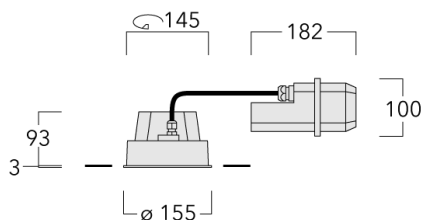

Spécifications

Description du matériel

Corps	Corps en fonte d'aluminium
Lentille	Verre de sécurité
Couleurs	RAL9004 Noir de sécurité RAL9007 Aluminium gris RAL7016 Gris anthracite RAL9016 Blanc signalisation
Joint	Joint silicone CCG®
Visserie	PCS Inox avec revêtement polymère
IP	IP66
IK	IK07
Protection contre la corrosion	5CE

Description électrique

Driver	Standard - version DALI disponible en option

Informations complémentaires

Durée de vie	Ta=25° L90B10 > 90000h
Classe d'efficacité énergétique	C-D

WE-EF Switzerland AG

Himmelrichstrasse 6, 6003 Luzern - Téléphone: +41 22 752 49 94

info.switzerland@we-ef.com - <https://we-ef.com/ch_fr>

Sous réserve de modifications techniques et d'erreurs. - Généré le 23/10/2024