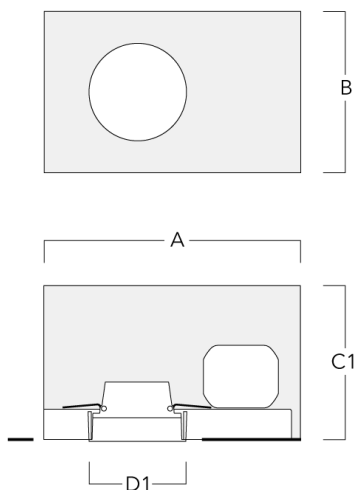

C1

Lentille ovalisante

Description	Référence	C1
IO-180-DOC120-LED	134-1745	103

Accessoires d'installation

Pots d'encastrement, Finition en débord

Description	Référence	A	B	C1	D1
BDO12-I	134-1748	383	272	192	155

Pots d'encastrement, Finition à fleur

Description	Référence	A	B	C1	D1	D2
BDO12-III	134-1749	383	272	192	155	198