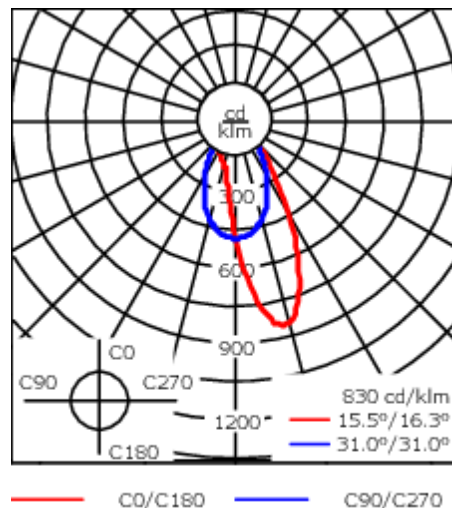

Spécifications

Description du matériel

Corps	Corps en fonte d'aluminium
Lentille	Verre de sécurité
Couleurs	RAL9004 Noir de sécurité RAL9007 Aluminium gris RAL7016 Gris anthracite RAL9016 Blanc signalisation
Joint	Joint silicone CCG®
Visserie	PCS Inox avec revêtement polymère
IP	IP66
IK	IK07
Protection contre la corrosion	5CE

Description électrique

Driver	Standard - version DALI disponible en option

Informations complémentaires

Durée de vie	Ta=25° L90B10 > 90000h
Classe d'efficacité énergétique	C-D

WE-EF Switzerland AG

Himmelrichstrasse 6, 6003 Luzern - Téléphone: +41 22 752 49 94

info.switzerland@we-ef.com - <https://we-ef.com/ch_fr>

Sous réserve de modifications techniques et d'erreurs. - Généré le 23/10/2024