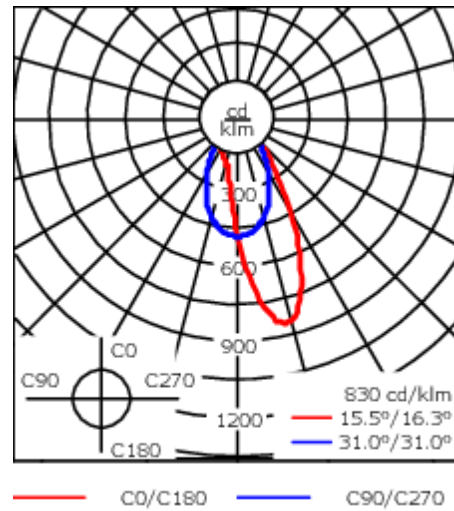

Spécifications

Description du matériel

Corps	Corps en fonte d'aluminium
Lentille	Verre de sécurité
Couleurs	RAL9004 Noir de sécurité RAL9007 Aluminium gris RAL7016 Gris anthracite RAL9016 Blanc signalisation
Joint	Joint silicone CCG®
Visserie	PCS Inox avec revêtement polymère
IP	IP66
IK	IK07
Protection contre la corrosion	5CE

Description électrique

Driver	Standard - version DALI disponible en option

Informations complémentaires

Durée de vie	Ta=25° L90B10 > 90000h
Classe d'efficacité énergétique	C-D

WE-EF Switzerland AG

Himmelrichstrasse 6, 6003 Luzern - Téléphone: +41 22 752 49 94

info.switzerland@we-ef.com - <https://we-ef.com/ch_fr>

Sous réserve de modifications techniques et d'erreurs. - Généré le 23/11/2024