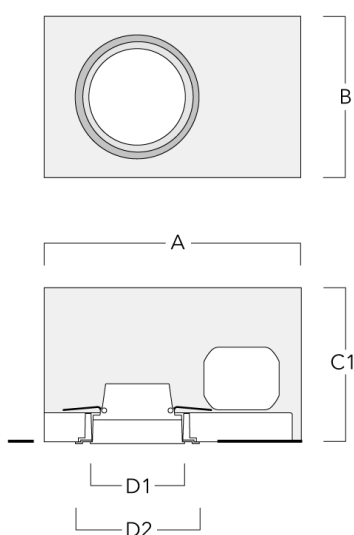

Pots d'encastrement, Finition à fleur

Description	Code produit	A	B	C1	D1	D2
BDO12-III	134-1749	383	272	192	155	198