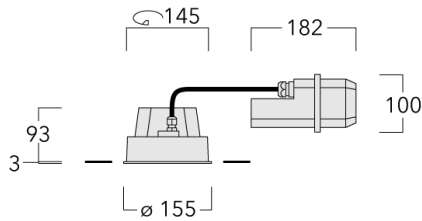

Description

IP66, Classe I. Classe II sur demande. IK07. Corps en fonte d'aluminium. Visserie inox avec traitement PCS. Protection contre la corrosion 5CE. Joint CCG®. Verre de sécurité. Deux entrées de câble. Version en 2200K disponible. À préciser lors de la demande de devis. Luminaire pilotable en DALI.

Convient à une installation sur un plafond d'une épaisseur maximum de 40mm. Pour le montage dans un plafond en béton, nous conseillons l'emploi d'un boîtier d'encastrement.

Poids	2.30 kg
Distribution de la lumière	wallwash [A20]
Source lumineuse	LED-12/24W / 700 mA - 4000 K
IRC	80
Alimentation électrique	ballast électronique
LEDs	12
Rated input power	27 W
Flux lumineux nominal (lm)	
LED Lumen	310
Total Lumen	3720
Tj	85
Rated lumens (lm)	
LED Lumen	214.3
Total Lumen	2571.5
Ta	25

Spécifications

Description du matériel

Corps	Corps en fonte d'aluminium
Lentille	Verre de sécurité
Couleurs	<div style="display: flex; align-items: center;"> <div style="width: 20px; height: 15px; background-color: black; margin-right: 5px;"></div> RAL9004 Noir de sécurité </div> <div style="display: flex; align-items: center; margin-top: 5px;"> <div style="width: 20px; height: 15px; background-color: gray; margin-right: 5px;"></div> RAL9007 Aluminium gris </div> <div style="display: flex; align-items: center; margin-top: 5px;"> <div style="width: 20px; height: 15px; background-color: darkgray; margin-right: 5px;"></div> RAL7016 Gris anthracite </div> <div style="display: flex; align-items: center; margin-top: 5px;"> <div style="width: 20px; height: 15px; background-color: lightgray; margin-right: 5px;"></div> RAL9016 Blanc signalisation </div>
Joint	Joint silicone CCG®
Visserie	PCS Inox avec revêtement polymère
IP	IP66
IK	IK07
Protection contre la corrosion	5CE