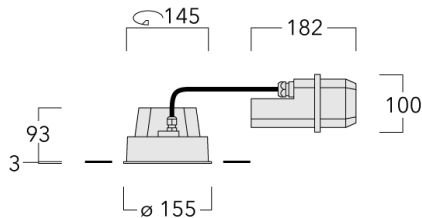

Spécifications

Description du matériel

Corps	Corps en fonte d'aluminium
Lentille	Verre de sécurité
Couleurs	RAL9004 Noir de sécurité RAL9007 Aluminium gris RAL7016 Gris anthracite RAL9016 Blanc signalisation
Joint	Joint silicone CCG®
Visserie	PCS Inox avec revêtement polymère
IP	IP66
IK	IK07
Protection contre la corrosion	5CE

Description électrique

Driver	Standard - version DALI disponible en option

Informations complémentaires

Durée de vie	Ta=25° L90B10 > 90000h
Classe d'efficacité énergétique	C-D

WE-EF Switzerland AG

Himmelrichstrasse 6, 6003 Luzern - Téléphone: +41 22 752 49 94

info.switzerland@we-ef.com - <https://we-ef.com/ch_fr>

Sous réserve de modifications techniques et d'erreurs. - Généré le 23/11/2024