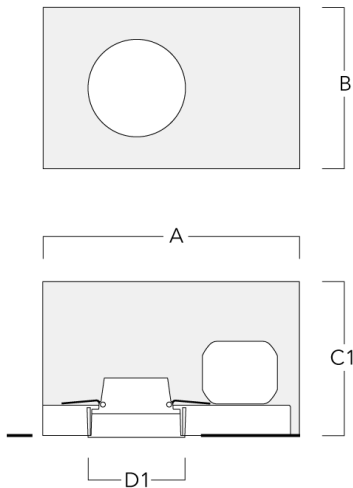

Montagezubehör

Einbautopf, erhabene Montage

Beschreibung	Artikelnummer	A	B	C1	D1
BDO12-I	134-1748	383	272	192	155