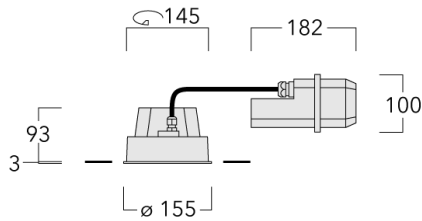

Spezifikationen

Materialbeschreibung

Gehäuse	Korrosionsbeständiger Aluminiumguss
Abdeckung	Sicherheitsglas
Farben	RAL9004 Signalschwarz RAL9006 Weißaluminium RAL9007 Graualuminium RAL7016 Anthrazitgrau RAL9016 Verkehrsweiß
Dichtung	CCG® Silikondichtung
Schrauben	PCS beschichtete Edelstahlschrauben
Schutzart	IP66
Schlagfestigkeit	IK07
Korrosionsbeständigkeit	5CE

Elektrische Beschreibung

Netz	220-240V / 50-60 Hz
Netzgerät / Vorschaltgerät	Standard. Variante mit DALI erhältlich, bei Bestellung bitte angeben.
Überspannungsschutz	6/6 kV

WE-EF LEUCHTEN GmbH

Töpinger Straße 16, 29646 Bispingen, Germany - Tel: +49 5194 909-0

info.germany@we-ef.com - <https://we-ef.com/de>

Technische Änderungen und Irrtümer vorbehalten. - Erstellt am 23.11.2024