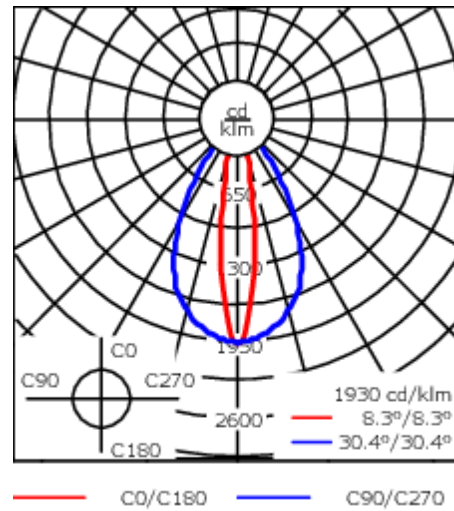

Spezifikationen

Materialbeschreibung

Gehäuse	Korrosionsbeständiger Aluminiumguss
Abdeckung	Sicherheitsglas
Farben	RAL9004 Signalschwarz RAL9006 Weißaluminium RAL9007 Graualuminium RAL7016 Anthrazitgrau RAL9016 Verkehrsweiß
Dichtung	CCG® Silikondichtung
Schrauben	PCS beschichtete Edelstahlschrauben
Schutzart	IP66
Schlagfestigkeit	IK07
Korrosionsbeständigkeit	5CE

Elektrische Beschreibung

Netz	220-240V / 50-60 Hz
Netzgerät / Vorschaltgerät	Standard. Variante mit DALI erhältlich, bei Bestellung bitte angeben.
Überspannungsschutz	6/6 kV

WE-EF LEUCHTEN GmbH

Töpinger Straße 16, 29646 Bispingen, Germany - Tel: +49 5194 909-0

info.germany@we-ef.com - <https://we-ef.com/de>

Technische Änderungen und Irrtümer vorbehalten. - Erstellt am 23.11.2024