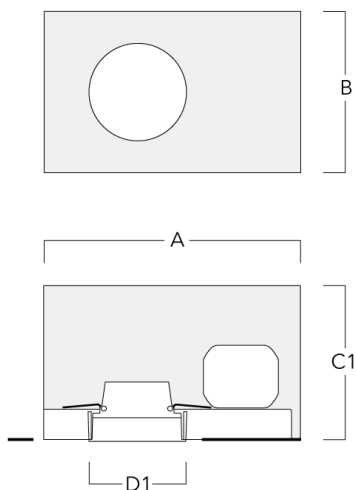

C1

Accessoires d'installation

Pots d'encastrement, Finition en débord

Description	Code produit	A	B	C1	D1
BDO12-I	134-1748	383	272	192	155

Pots d'encastrement, Finition à fleur

Description	Code produit	A	B	C1	D1	D2
BDO12-III	134-1749	383	272	192	155	198