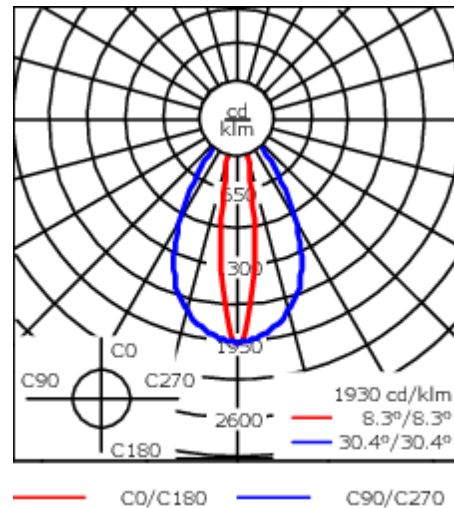

Spécifications

Description du matériel

Corps	Corps en fonte d'aluminium
Lentille	Verre de sécurité
Couleurs	Peinture poudre disponible avec 35 couleurs différents
Joint	Joint silicone CCG®
Visserie	PCS Inox avec recouvrement polymère
IP	IP66
IK	IK07
Protection contre la corrosion	5CE

Description électrique

Driver	Driver électronique séparé thermiquement

Informations complémentaires

Durée de vie	Ta=25° L90B10 > 90000h
Classe d'efficacité énergétique	C-D

WE-EF LUMIERE

ZAC de Chesnes Nord, 6 Rue de Brisson, CS80330, 38290 Satolas et Bonce - Téléphone: +33 4 74 99 14 44

info.france@we-ef.com - <https://we-ef.com/fr>

Sous réserve de modifications techniques et d'erreurs. - Généré le 23/10/2024