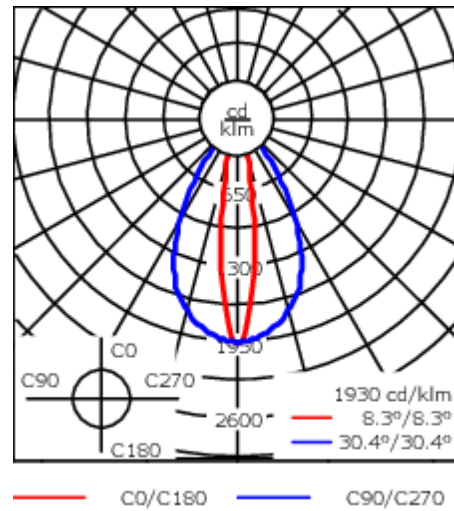

Spécifications

Description du matériel

Corps	Corps en fonte d'aluminium
Lentille	Verre de sécurité
Couleurs	RAL9004 Noir de sécurité RAL9007 Aluminium gris RAL7016 Gris anthracite RAL9016 Blanc signalisation
Joint	Joint silicone CCG®
Visserie	PCS Inox avec revêtement polymère
IP	IP66
IK	IK07
Protection contre la corrosion	5CE

Description électrique

Driver	Standard - version DALI disponible en option

Informations complémentaires

Durée de vie	Ta=25° L90B10 > 90000h
Classe d'efficacité énergétique	C-D

WE-EF Switzerland AG

Himmelrichstrasse 6, 6003 Luzern - Téléphone: +41 22 752 49 94

info.switzerland@we-ef.com - <https://we-ef.com/ch_fr>

Sous réserve de modifications techniques et d'erreurs. - Généré le 23/10/2024