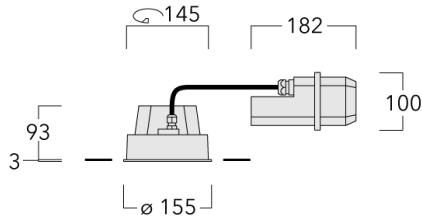

Convient à une installation sur un plafond d'une épaisseur maximum de 40mm. Pour le montage dans un plafond en béton, nous conseillons l'emploi d'un boîtier d'encastrement.

Poids	2.30 kg
Distribution de la lumière	faisceau symétrique ovalisante, extensif
Source lumineuse	LED-12/24W / 700 mA - 3000 K
IRC	80
Alimentation électrique	ballast électronique
LEDs	12
Rated input power	27 W
Flux lumineux nominal (lm)	
LED Lumen	290
Total Lumen	3480
Tj	85
Rated lumens (lm)	
LED Lumen	228.7
Total Lumen	2744.2
Ta	25

Spécifications

Description du matériel

Corps	Corps en fonte d'aluminium
Lentille	Verre de sécurité
Couleurs	<div style="display: flex; align-items: center;"> <div style="width: 20px; height: 10px; background-color: black; margin-right: 5px;"></div> RAL9004 Noir de sécurité </div> <div style="display: flex; align-items: center; margin-top: 5px;"> <div style="width: 20px; height: 10px; background-color: gray; margin-right: 5px;"></div> RAL9007 Aluminium gris </div> <div style="display: flex; align-items: center; margin-top: 5px;"> <div style="width: 20px; height: 10px; background-color: darkgray; margin-right: 5px;"></div> RAL7016 Gris anthracite </div> <div style="display: flex; align-items: center; margin-top: 5px;"> <div style="width: 20px; height: 10px; background-color: lightgray; margin-right: 5px;"></div> RAL9016 Blanc signalisation </div>
Joint	Joint silicone CCG®
Visserie	PCS Inox avec revêtement polymère
IP	IP66
IK	IK07
Protection contre la corrosion	5CE