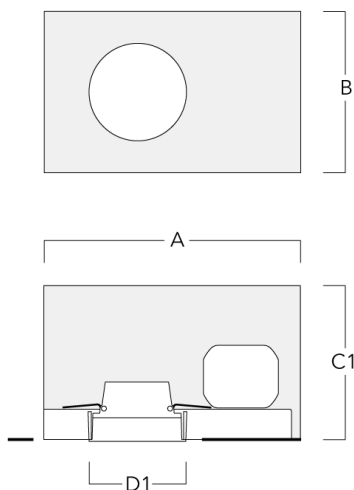

Convient à une installation sur un plafond d'une épaisseur maximum de 40mm. Pour le montage dans un plafond en béton, nous conseillons l'emploi d'un boîtier d'encastrement.

Poids	2.30 kg
Distribution de la lumière	faisceau symétrique ovalisante, extensif
Source lumineuse	LED-12/24W / 700 mA - 3000 K
IRC	80
Alimentation électrique	ballast électronique
LEDs	12
Rated input power	27 W
Flux lumineux nominal (lm)	
LED Lumen	290
Total Lumen	3480
Tj	85
Rated lumens (lm)	
LED Lumen	228.7
Total Lumen	2744.2
Ta	25

DOC120 LED

Description	Référence	C1
IO-180-DOC120-LED	134-1745	103

Accessoires d'installation

Pots d'encastrement, Finition en débord

Description	Référence	A	B	C1	D1
BDO12-I	134-1748	383	272	192	155

Pots d'encastrement, Finition à fleur