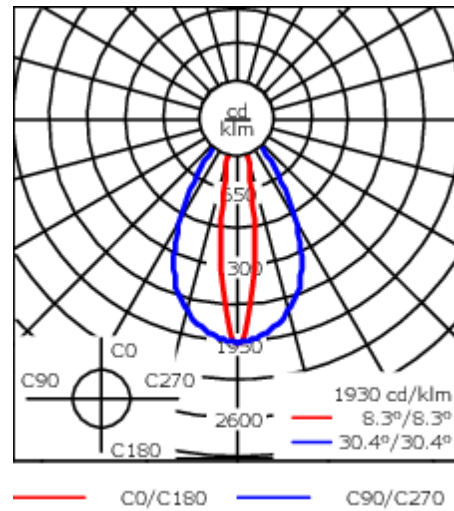

Spezifikationen

Materialbeschreibung

Gehäuse	Korrosionsbeständiger Aluminiumguss
Abdeckung	Sicherheitsglas
Farben	RAL9004 Signalschwarz RAL9007 Graualuminium RAL7016 Anthrazitgrau RAL9016 Verkehrsweiß
Dichtung	CCG® Silikondichtung
Schrauben	PCS beschichtete Edelstahlschrauben
Schutzart	IP66
Schlagfestigkeit	IK07
Korrosionsbeständigkeit	5CE

Elektrische Beschreibung

Netzgerät / Vorschaltgerät	Standard. Variante mit DALI erhältlich, bei Bestellung bitte angeben.

Weitere Informationen

Lebensdauer	Ta=25° L90B10 > 90000h
Energieeffizienzklasse	C-D (Lichtquelle)

WE-EF Switzerland AG

Himmelrichstrasse 6, 6003 Luzern - Tel: +41 41 210 49 95
info.switzerland@we-ef.com - <https://we-ef.com/ch_de>
Technische Änderungen und Irrtümer vorbehalten. - Erstellt am 23.11.2024