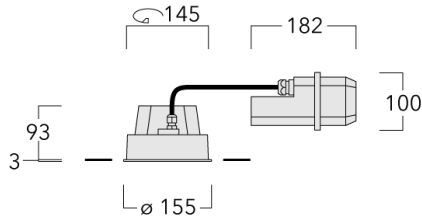

Spezifikationen

Materialbeschreibung

Gehäuse	Korrosionsbeständiger Aluminiumguss
Abdeckung	Sicherheitsglas
Farben	RAL9004 Signalschwarz RAL9007 Graualuminium RAL7016 Anthrazitgrau RAL9016 Verkehrsweiß
Dichtung	CCG® Silikondichtung
Schrauben	PCS beschichtete Edelstahlschrauben
Schutzart	IP66
Schlagfestigkeit	IK07
Korrosionsbeständigkeit	5CE

Elektrische Beschreibung

Netzgerät / Vorschaltgerät	Standard. Variante mit DALI erhältlich, bei Bestellung bitte angeben.

Weitere Informationen

Lebensdauer	Ta=25° L90B10 > 90000h
Energieeffizienzklasse	C-D (Lichtquelle)

WE-EF Switzerland AG

Himmelrichstrasse 6, 6003 Luzern - Tel: +41 41 210 49 95
info.switzerland@we-ef.com - <https://we-ef.com/ch_de>
Technische Änderungen und Irrtümer vorbehalten. - Erstellt am 23.11.2024