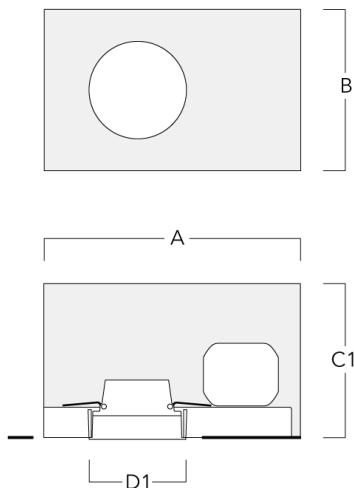

Montagezubehör

Einbautopf, erhabene Montage

Beschreibung	Artikelnummer	A	B	C1	D1
BDO12-I	134-1748	383	272	192	155

Einbautopf, bündig mit Schattenfuge

Beschreibung	Artikelnummer	A	B	C1	D1	D2
BDO12-III	134-1749	383	272	192	155	198