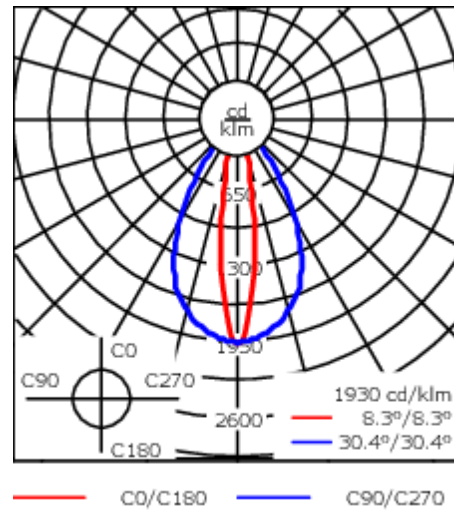

Spécifications

Description du matériel

Corps	Corps en fonte d'aluminium
Lentille	Verre de sécurité
Couleurs	Peinture poudre disponible avec 35 couleurs différents
Joint	Joint silicone CCG®
Visserie	PCS Inox avec revêtement polymère
IP	IP66
IK	IK07
Protection contre la corrosion	5CE

Description électrique

Driver	Driver électronique séparé thermiquement

Informations complémentaires

Durée de vie	Ta=25° L90B10 > 90000h
Classe d'efficacité énergétique	C-D

WE-EF LUMIERE

ZAC de Chesnes Nord, 6 Rue de Brisson, CS80330, 38290 Satolas et Bonce - Téléphone: +33 4 74 99 14 44
info.france@we-ef.com - <https://we-ef.com/fr>

Sous réserve de modifications techniques et d'erreurs. - Généré le 23/11/2024