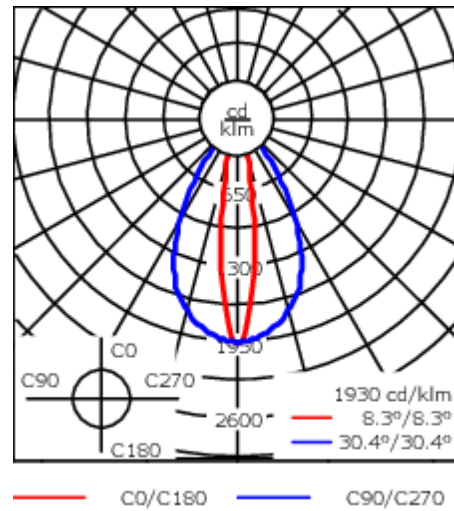

Spécifications

Description du matériel

Corps	Corps en fonte d'aluminium
Lentille	Verre de sécurité
Couleurs	Peinture poudre disponible avec 35 couleurs différents
Joint	Joint silicone CCG®
Visserie	PCS Inox avec recouvrement polymère
IP	IP66
IK	IK07
Protection contre la corrosion	5CE

Description électrique

Driver	Driver électronique séparé thermiquement

Informations complémentaires

Durée de vie	Ta=25° L90B10 > 90000h
Classe d'efficacité énergétique	C-D

WE-EF LUMIERE

ZAC de Chesnes Nord, 6 Rue de Brisson, CS80330, 38290 Satolas et Bonce - Téléphone: +33 4 74 99 14 44

info.france@we-ef.com - <https://we-ef.com/fr>

Sous réserve de modifications techniques et d'erreurs. - Généré le 23/10/2024