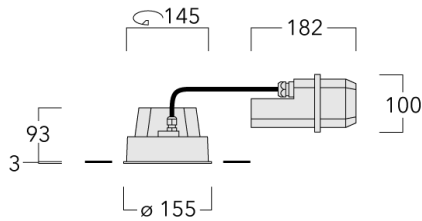

Spécifications

Description du matériel

Corps	Corps en fonte d'aluminium
Lentille	Verre de sécurité
Couleurs	Peinture poudre disponible avec 35 couleurs différents
Joint	Joint silicone CCG®
Visserie	PCS Inox avec recouvrement polymère
IP	IP66
IK	IK07
Protection contre la corrosion	5CE

Description électrique

Driver	Driver électronique séparé thermiquement

Informations complémentaires

Durée de vie	Ta=25° L90B10 > 90000h
Classe d'efficacité énergétique	C-D

WE-EF LUMIERE

ZAC de Chesnes Nord, 6 Rue de Brisson, CS80330, 38290 Satolas et Bonce - Téléphone: +33 4 74 99 14 44

info.france@we-ef.com - <https://we-ef.com/fr>

Sous réserve de modifications techniques et d'erreurs. - Généré le 23/10/2024