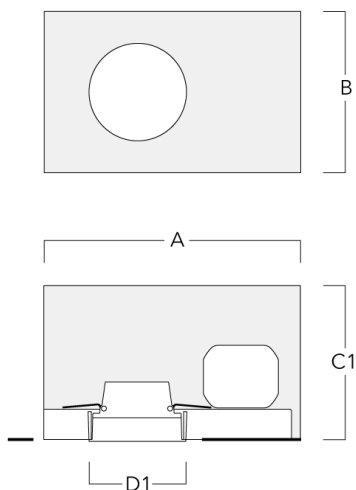

DOC120 LED

Description	Code produit	C1
IO-180-DOC120-LED	134-1745	103

— C1 —

Accessoires d'installation

Pots d'encastrement, Finition en débord

Description	Code produit	A	B	C1	D1
BDO12-I	134-1748	383	272	192	155