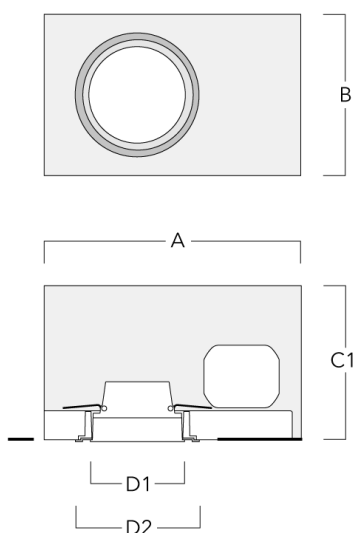

Pots d'encastrement, Finition à fleur

Description	Référence	A	B	C1	D1	D2
BDO12-III	134-1749	383	272	192	155	198