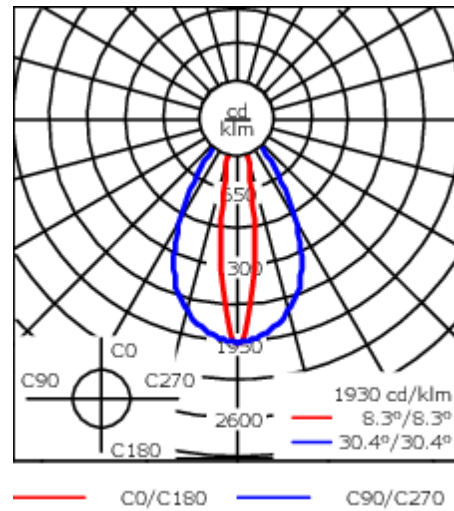

Poids	2.30 kg
Distribution de la lumière	faisceau symétrique ovalisante, extensif
Source lumineuse	LED-12/24W / 700 mA - 4000 K
IRC	80
Alimentation électrique	ballast électronique
LEDs	12
Rated input power	27 W
Flux lumineux nominal (lm)	
LED Lumen	310
Total Lumen	3720
Tj	85
Rated lumens (lm)	
LED Lumen	244.5
Total Lumen	2933.4
Ta	25