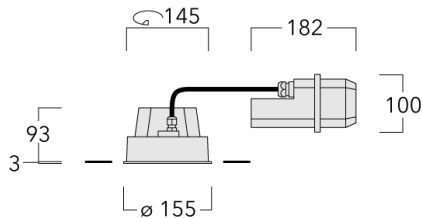

Description

IP66, Classe I. Classe II sur demande. IK07. Corps en fonte d'aluminium. Visserie inox avec traitement PCS. Protection contre la corrosion 5CE. Joint CCG®. Verre de sécurité. Deux entrées de câble. Version en 2200K disponible. À préciser lors de la demande de devis. Luminaire pilotable en DALI.

Convient à une installation sur un plafond d'une épaisseur maximum de 40mm. Pour le montage dans un plafond en béton, nous conseillons l'emploi d'un boîtier d'encastrement.

Poids	2.30 kg
Distribution de la lumière	faisceau symétrique ovalisante, extensif
Source lumineuse	LED-12/24W / 700 mA - 4000 K
IRC	80
Alimentation électrique	ballast électronique
LEDs	12
Rated input power	27 W
Flux lumineux nominal (lm)	
LED Lumen	310
Total Lumen	3720
Tj	85
Rated lumens (lm)	
LED Lumen	244.5
Total Lumen	2933.4
Ta	25

Spécifications

Description du matériel

Corps	Corps en fonte d'aluminium
Lentille	Verre de sécurité
Couleurs	<div style="display: flex; align-items: center;"> <div style="width: 20px; height: 10px; background-color: black; margin-right: 5px;"></div> RAL9004 Noir de sécurité </div> <div style="display: flex; align-items: center;"> <div style="width: 20px; height: 10px; background-color: gray; margin-right: 5px;"></div> RAL9007 Aluminium gris </div> <div style="display: flex; align-items: center;"> <div style="width: 20px; height: 10px; background-color: darkgray; margin-right: 5px;"></div> RAL7016 Gris anthracite </div> <div style="display: flex; align-items: center;"> <div style="width: 20px; height: 10px; background-color: lightgray; margin-right: 5px;"></div> RAL9016 Blanc signalisation </div>
Joint	Joint silicone CCG®
Visserie	PCS Inox avec revêtement polymère
IP	IP66
IK	IK07
Protection contre la corrosion	5CE