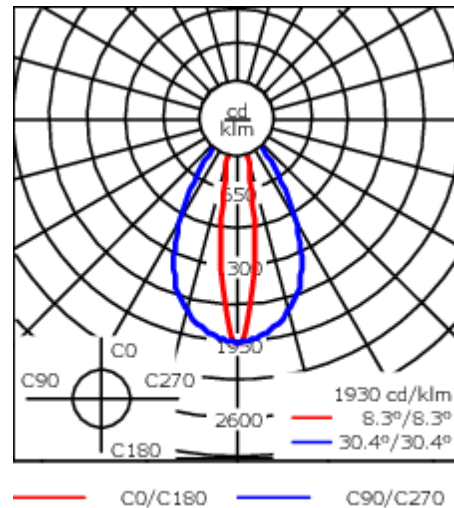

Spécifications

Description du matériel

Corps	Corps en fonte d'aluminium
Lentille	Verre de sécurité
Couleurs	RAL9004 Noir de sécurité RAL9007 Aluminium gris RAL7016 Gris anthracite RAL9016 Blanc signalisation
Joint	Joint silicone CCG®
Visserie	PCS Inox avec revêtement polymère
IP	IP66
IK	IK07
Protection contre la corrosion	5CE

Description électrique

Driver	Standard - version DALI disponible en option

Informations complémentaires

Durée de vie	Ta=25° L90B10 > 90000h
Classe d'efficacité énergétique	C-D

WE-EF Switzerland AG

Himmelrichstrasse 6, 6003 Luzern - Téléphone: +41 22 752 49 94

info.switzerland@we-ef.com - <https://we-ef.com/ch_fr>

Sous réserve de modifications techniques et d'erreurs. - Généré le 23/10/2024