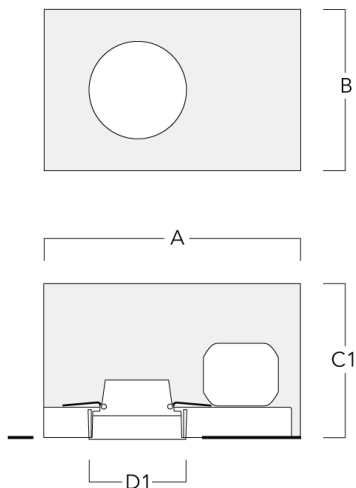

Convient à une installation sur un plafond d'une épaisseur maximum de 40mm. Pour le montage dans un plafond en béton, nous conseillons l'emploi d'un boîtier d'encastrement.

Poids	2.30 kg
Distribution de la lumière	faisceau symétrique ovalisante, extensif
Source lumineuse	LED-12/24W / 700 mA - 4000 K
IRC	80
Alimentation électrique	ballast électronique
LEDs	12
Rated input power	27 W
Flux lumineux nominal (lm)	
LED Lumen	310
Total Lumen	3720
Tj	85
Rated lumens (lm)	
LED Lumen	244.5
Total Lumen	2933.4
Ta	25

DOC120 LED

Description	Référence	C1
IO-180-DOC120-LED	134-1745	103

Accessoires d'installation

Pots d'encastrement, Finition en débord

Description	Référence	A	B	C1	D1
BDO12-I	134-1748	383	272	192	155

Pots d'encastrement, Finition à fleur