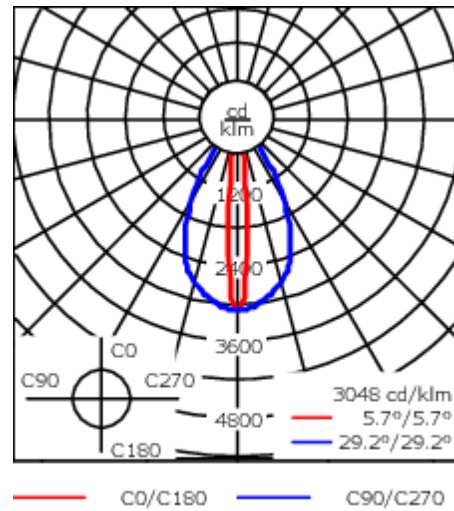

Spezifikationen

Materialbeschreibung

Gehäuse	Korrosionsbeständiger Aluminiumguss
Abdeckung	Sicherheitsglas
Farben	RAL9004 Signalschwarz RAL9006 Weißaluminium RAL9007 Graualuminium RAL7016 Anthrazitgrau RAL9016 Verkehrsweiß
Dichtung	CCG® Silikondichtung
Schrauben	PCS beschichtete Edelstahlschrauben
Schutzart	IP66
Schlagfestigkeit	IK07
Korrosionsbeständigkeit	5CE

Elektrische Beschreibung

Netz	220-240V / 50-60 Hz
Netzgerät / Vorschaltgerät	Standard. Variante mit DALI erhältlich, bei Bestellung bitte angeben.
Überspannungsschutz	6/6 kV

WE-EF LEUCHTEN GmbH

Töpinger Straße 16, 29646 Bispingen, Germany - Tel: +49 5194 909-0

info.germany@we-ef.com - <https://we-ef.com/de>

Technische Änderungen und Irrtümer vorbehalten. - Erstellt am 23.10.2024