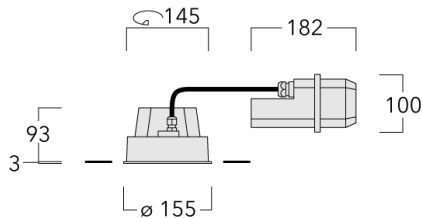

Spezifikationen

Materialbeschreibung

Gehäuse	Korrosionsbeständiger Aluminiumguss
Abdeckung	Sicherheitsglas
Farben	RAL9004 Signalschwarz RAL9006 Weißaluminium RAL9007 Graualuminium RAL7016 Anthrazitgrau RAL9016 Verkehrsweiß
Dichtung	CCG® Silikondichtung
Schrauben	PCS beschichtete Edelstahlschrauben
Schutzart	IP66
Schlagfestigkeit	IK07
Korrosionsbeständigkeit	5CE

Elektrische Beschreibung

Netz	220-240V / 50-60 Hz
Netzgerät / Vorschaltgerät	Standard. Variante mit DALI erhältlich, bei Bestellung bitte angeben.
Überspannungsschutz	6/6 kV

WE-EF LEUCHTEN GmbH

Töpinger Straße 16, 29646 Bispingen, Germany - Tel: +49 5194 909-0

info.germany@we-ef.com - <https://we-ef.com/de>

Technische Änderungen und Irrtümer vorbehalten. - Erstellt am 23.10.2024