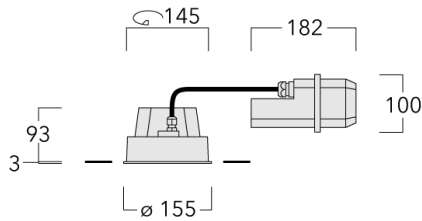

Spécifications

Description du matériel

Corps	Corps en fonte d'aluminium
Lentille	Verre de sécurité
Couleurs	Peinture poudre disponible avec 35 couleurs différents
Joint	Joint silicone CCG®
Visserie	PCS Inox avec revêtement polymère
IP	IP66
IK	IK07
Protection contre la corrosion	5CE

Description électrique

Driver	Driver électronique séparé thermiquement

Informations complémentaires

Durée de vie	Ta=25° L90B10 > 90000h
Classe d'efficacité énergétique	C-D

WE-EF LUMIERE

ZAC de Chesnes Nord, 6 Rue de Brisson, CS80330, 38290 Satolas et Bonce - Téléphone: +33 4 74 99 14 44

info.france@we-ef.com - <https://we-ef.com/fr>

Sous réserve de modifications techniques et d'erreurs. - Généré le 23/10/2024