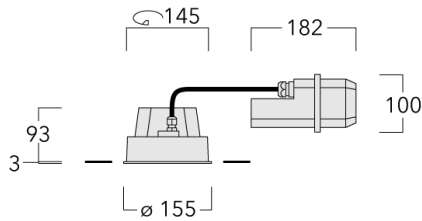

Spécifications

Description du matériel

Corps	Corps en fonte d'aluminium
Lentille	Verre de sécurité
Couleurs	 RAL9004 Noir de sécurité RAL9007 Aluminium gris RAL7016 Gris anthracite RAL9016 Blanc signalisation
Joint	Joint silicone CCG®
Visserie	PCS Inox avec revêtement polymère
IP	IP66
IK	IK07
Protection contre la corrosion	5CE

Description électrique

Driver	Standard - version DALI disponible en option

Informations complémentaires

Durée de vie	Ta=25° L90B10 > 90000h
Classe d'efficacité énergétique	C-D

WE-EF Switzerland AG

Himmelrichstrasse 6, 6003 Luzern - Téléphone: +41 22 752 49 94

info.switzerland@we-ef.com - <https://we-ef.com/ch_fr>

Sous réserve de modifications techniques et d'erreurs. - Généré le 23/11/2024