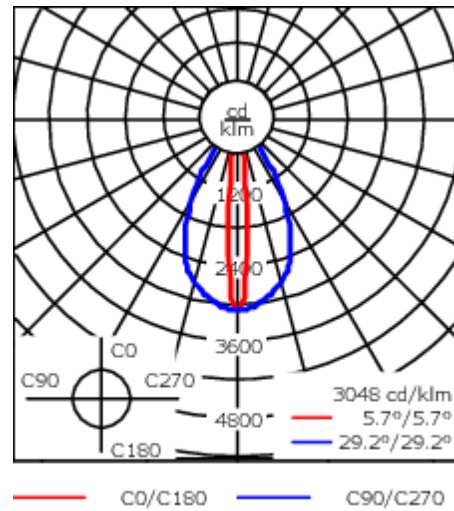

Spezifikationen

Materialbeschreibung

Gehäuse	Korrosionsbeständiger Aluminiumguss
Abdeckung	Sicherheitsglas
Farben	RAL9004 Signalschwarz RAL9006 Weißaluminium RAL9007 Graualuminium RAL7016 Anthrazitgrau RAL9016 Verkehrsweiß
Dichtung	CCG® Silikondichtung
Schrauben	PCS beschichtete Edelstahlschrauben
Schutzart	IP66
Schlagfestigkeit	IK07
Korrosionsbeständigkeit	5CE

Elektrische Beschreibung

Netz	220-240V / 50-60 Hz
Netzgerät / Vorschaltgerät	Standard. Variante mit DALI erhältlich, bei Bestellung bitte angeben.
Überspannungsschutz	6/6 kV

WE-EF LEUCHTEN GmbH

Töpinger Straße 16, 29646 Bispingen, Germany - Tel: +49 5194 909-0

info.germany@we-ef.com - <https://we-ef.com/de>

Technische Änderungen und Irrtümer vorbehalten. - Erstellt am 23.11.2024