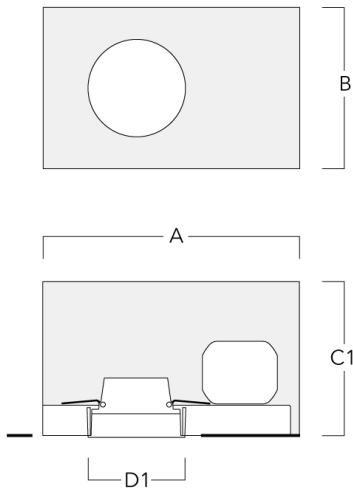

| Beschreibung | Artikelnummer | A | B | C1 | D1 |
|--------------|---------------|-----|-----|-----|-----|
| BDO12-I | 134-1748 | 383 | 272 | 192 | 155 |

Einbautopf, bündig mit Schattenfuge

| Beschreibung | Artikelnummer | A | B | C1 | D1 | D2 |
|--------------|---------------|-----|-----|-----|-----|-----|
| BDO12-III | 134-1749 | 383 | 272 | 192 | 155 | 198 |