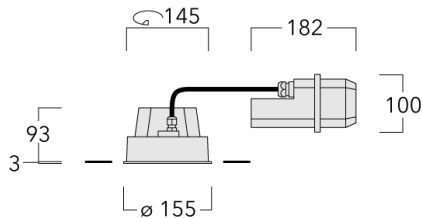

Spezifikationen

Materialbeschreibung

Gehäuse	Korrosionsbeständiger Aluminiumguss
Abdeckung	Sicherheitsglas
Farben	RAL9004 Signalschwarz RAL9006 Weißaluminium RAL9007 Graualuminium RAL7016 Anthrazitgrau RAL9016 Verkehrsweiß
Dichtung	CCG® Silikondichtung
Schrauben	PCS beschichtete Edelstahlschrauben
Schutzart	IP66
Schlagfestigkeit	IK07
Korrosionsbeständigkeit	5CE

Elektrische Beschreibung

Netz	220-240V / 50-60 Hz
Netzgerät / Vorschaltgerät	Standard. Variante mit DALI erhältlich, bei Bestellung bitte angeben.
Überspannungsschutz	6/6 kV

WE-EF LEUCHTEN GmbH

Töpinger Straße 16, 29646 Bispingen, Germany - Tel: +49 5194 909-0

info.germany@we-ef.com - <https://we-ef.com/de>

Technische Änderungen und Irrtümer vorbehalten. - Erstellt am 23.11.2024