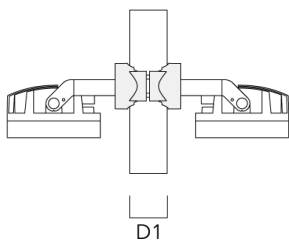

FLC260-CC LED

Beschreibung	Artikelnummer	D1	Gewicht (kg)	D
TS2-2/M12 Mastschelle, zweifach (Ø 76-89)	147-0545	76-89	1.40	76-89

TS2-2/M12 Mastschelle, zweifach (Ø 114-133)	147-0546	114-133	1.60	114-133
---	----------	---------	------	---------

FLC260-CC LED

Mastaufsatztraverse TA

Beschreibung	Artikelnummer	C1	D x L1	Gewicht (kg)	D x S
TA1 Mastaufsatztraverse, einfach* (Ø 76 x 200)	147-0023	130	76 x 200	1.90	76 x 200

Mastschelle PC

Beschreibung	Artikelnummer	D1	Gewicht (kg)
PC2 76-89/60 Mastschelle, zweifach (Ø 76-89)	139-2703	76-89	1.00

FLC260-CC LED

Beschreibung	Artikelnummer	D1	Gewicht (kg)
PC1 76-89/60 Mastschelle, einfach (Ø 76-89)	139-2702	76-89	1.00

PC2 102-114/60 Mastschelle, zweifach (Ø 102-114)	139-2707	102-114	1.20
--	----------	---------	------