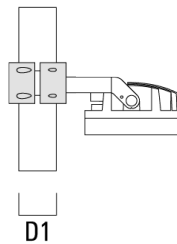

Montagezubehör

Mastschelle TS

Beschreibung	Artikelnummer	D1	Gewicht (kg)	D
TS1-2/M12 Mastschelle, einfach (Ø 76-89)	147-0543	76-89	1.40	76-89

TS1-2/M12 Mastschelle, einfach (Ø 114-133)	147-0544	114-133	1.70	114-133
--	----------	---------	------	---------