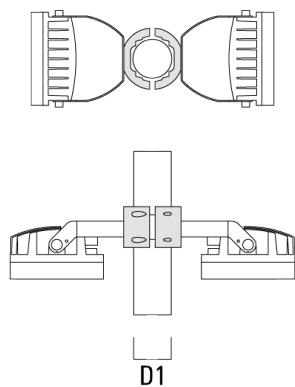

Montagezubehör

Mastschelle TS

Beschreibung	Artikelnummer	D1	Gewicht (kg)	D
TS1-2/M12 Mastschelle, einfach (Ø 76-89)	147-0543	76-89	1.40	76-89

TS1-2/M12 Mastschelle, einfach (Ø 114-133)	147-0544	114-133	1.70	114-133
--	----------	---------	------	---------

FLC260-CC LED

Beschreibung	Artikelnummer	D1	Gewicht (kg)	D
TS2-2/M12 Mastschelle, zweifach (Ø 76-89)	147-0545	76-89	1.40	76-89

TS2-2/M12 Mastschelle, zweifach (Ø 114-133)	147-0546	114-133	1.60	114-133
---	----------	---------	------	---------

FLC260-CC LED

Mastaufsatztraverse TA

Beschreibung	Artikelnummer	C1	D x L1	Gewicht (kg)	D x S
TA1 Mastaufsatztraverse, einfach* (Ø 76 x 200)	147-0023	130	76 x 200	1.90	76 x 200

Mastschelle PC

Beschreibung	Artikelnummer	D1	Gewicht (kg)
PC2 76-89/60 Mastschelle, zweifach (Ø 76-89)	139-2703	76-89	1.00