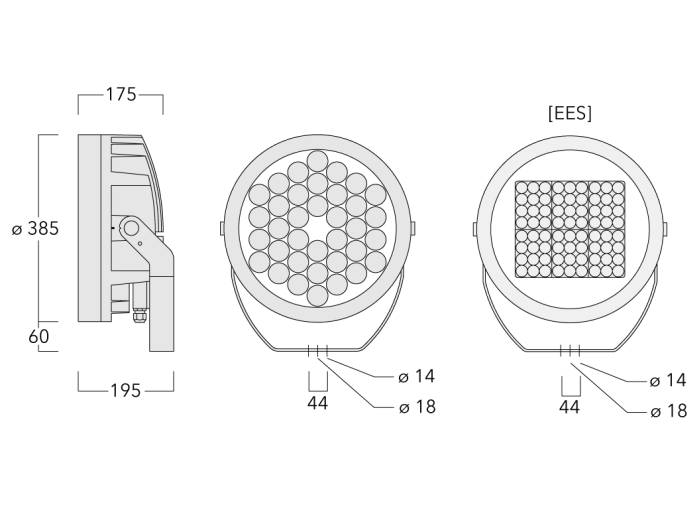

DMX Schnittstelle. M20 Kabelverschraubung für Netz- und DMX-Kabel vorgesehen, WE-EF empfiehlt ein Kombikabel für DMX & Power "Power PUR-SR 3x1,5 + DMX".

Gewicht	18.00 kg
Lichtverteilung	bandförmig engstrahlend [E]
Lichtquelle	LED-36/144W - RGBW/4K
CRI	20/80
Netz	EVG
LEDs	36
Bemessungsleistung	150 W

Nominal Lichtstrom (lm)

LED Lumen	340
Total Lumen	12240
Tj	85

Bemessungslichtstrom (lm)

LED Lumen	238.8
Total Lumen	8595.8
Ta	25

FLC260-CC LED

Spezifikationen

Materialbeschreibung

Gehäuse	Korrosionsbeständiger Aluminiumguss
Abdeckung	Sicherheitsglasscheibe
Farben	<div style="display: flex; flex-direction: column; gap: 5px;"> <div style="display: flex; align-items: center;"> <div style="width: 20px; height: 10px; background-color: black; margin-right: 5px;"></div> RAL9004 Signalschwarz </div> <div style="display: flex; align-items: center;"> <div style="width: 20px; height: 10px; background-color: #cccccc; margin-right: 5px;"></div> RAL9006 Weißaluminium </div> <div style="display: flex; align-items: center;"> <div style="width: 20px; height: 10px; background-color: #808080; margin-right: 5px;"></div> RAL9007 Graualuminium </div> <div style="display: flex; align-items: center;"> <div style="width: 20px; height: 10px; background-color: #333333; margin-right: 5px;"></div> RAL7016 Anthrazitgrau </div> <div style="display: flex; align-items: center;"> <div style="width: 20px; height: 10px; background-color: #e0e0e0; margin-right: 5px;"></div> RAL9016 Verkehrsweiß </div> </div>
Dichtung	CCG® Silikondichtung
Schrauben	PCS beschichtete Edelstahlschrauben
Schutzart	IP66
Schlagfestigkeit	IK07
Korrosionsbeständigkeit	5CE
Windangriffsfläche	0.116 m ²