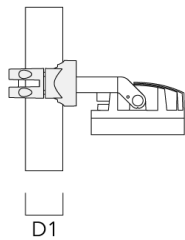

FLC260-CC LED

Mastaufsatztraverse TA

Beschreibung	Artikelnummer	C1	D x L1	Gewicht (kg)	D x S
TA1 Mastaufsatztraverse, einfach* (Ø 76 x 200)	147-0023	130	76 x 200	1.90	76 x 200

Mastschelle PC

Beschreibung	Artikelnummer	D1	Gewicht (kg)
PC2 76-89/60 Mastschelle, zweifach (Ø 76-89)	139-2703	76-89	1.00

FLC260-CC LED

Beschreibung	Artikelnummer	D1	Gewicht (kg)
PC1 76-89/60 Mastschelle, einfach (Ø 76-89)	139-2702	76-89	1.00

PC2 102-114/60 Mastschelle, zweifach (Ø 102-114)	139-2707	102-114	1.20
--	----------	---------	------