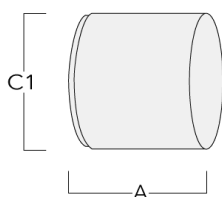

FLC260-CC LED

Wallwash Linse

Beschreibung	Artikelnummer	C1
IO-20-FLC260-CC LED	139-1860	332

Abblendtubus

Beschreibung	Artikelnummer	A	C1
ET-FLC260-LED	139-1865	222	393

Seitenblende

Beschreibung	Artikelnummer	A	C1
ES-FLC260-LED	139-1864	222	393

Montagezubehör

Mastschelle TS

Beschreibung	Artikelnummer	D1	Gewicht (kg)	D
TS1-2/M12 Mastschelle, einfach (Ø 76-89)	147-0543	76-89	1.40	76-89

TS1-2/M12 Mastschelle, einfach (Ø 114-133)	147-0544	114-133	1.70	114-133
--	----------	---------	------	---------