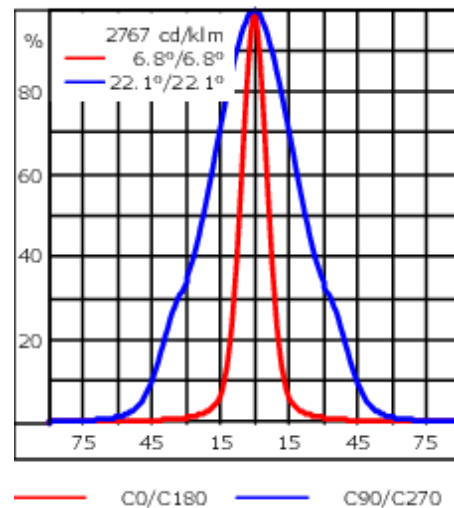

DMX Schnittstelle. M20 Kabelverschraubung für Netz- und DMX-Kabel vorgesehen, WE-EF empfiehlt ein Kombikabel für DMX & Power "Power PUR-SR 3x1,5 + DMX".

Gewicht	18.00 kg
Lichtverteilung	bandförmig engstrahlend [E]
Lichtquelle	LED-36/144W - RGBW/4K
CRI	20/80
Netz	EVG
LEDs	36
Bemessungsleistung	150 W

Nominal Lichtstrom (lm)

LED Lumen	340
Total Lumen	12240
Tj	85

Bemessungslichtstrom (lm)

LED Lumen	238.8
Total Lumen	8595.8
Ta	25

FLC260-CC LED

Spezifikationen

Materialbeschreibung

Gehäuse	Korrosionsbeständiger Aluminiumguss
Abdeckung	Sicherheitsglasscheibe
Farben	<div style="display: flex; flex-direction: column; gap: 5px;"> <div style="display: flex; align-items: center;"> <div style="width: 20px; height: 10px; background-color: black; margin-right: 5px;"></div> RAL9004 Signalschwarz </div> <div style="display: flex; align-items: center;"> <div style="width: 20px; height: 10px; background-color: #cccccc; margin-right: 5px;"></div> RAL9006 Weißaluminium </div> <div style="display: flex; align-items: center;"> <div style="width: 20px; height: 10px; background-color: #808080; margin-right: 5px;"></div> RAL9007 Graualuminium </div> <div style="display: flex; align-items: center;"> <div style="width: 20px; height: 10px; background-color: #333333; margin-right: 5px;"></div> RAL7016 Anthrazitgrau </div> <div style="display: flex; align-items: center;"> <div style="width: 20px; height: 10px; background-color: #e0e0e0; margin-right: 5px;"></div> RAL9016 Verkehrsweiß </div> </div>
Dichtung	CCG® Silikondichtung
Schrauben	PCS beschichtete Edelstahlschrauben
Schutzart	IP66
Schlagfestigkeit	IK07
Korrosionsbeständigkeit	5CE
Windangriffsfläche	0.116 m ²