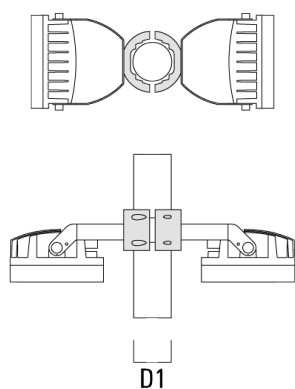

Montagezubehör

Mastschelle TS

Beschreibung	Artikelnummer	D1	Gewicht (kg)	D
TS1-2/M12 Mastschelle, einfach (Ø 76-89)	147-0543	76-89	1.40	76-89

TS1-2/M12 Mastschelle, einfach (Ø 114-133)	147-0544	114-133	1.70	114-133
--	----------	---------	------	---------

FLC260-CC LED

Beschreibung	Artikelnummer	D1	Gewicht (kg)	D
TS2-2/M12 Mastschelle, zweifach (Ø 76-89)	147-0545	76-89	1.40	76-89

TS2-2/M12 Mastschelle, zweifach (Ø 114-133)	147-0546	114-133	1.60	114-133
---	----------	---------	------	---------

FLC260-CC LED

Mastaufsatztraverse TA

Beschreibung	Artikelnummer	C1	D x L1	Gewicht (kg)	D x S
TA1 Mastaufsatztraverse, einfach* (Ø 76 x 200)	147-0023	130	76 x 200	1.90	76 x 200

Mastschelle PC

Beschreibung	Artikelnummer	D1	Gewicht (kg)
PC2 76-89/60 Mastschelle, zweifach (Ø 76-89)	139-2703	76-89	1.00