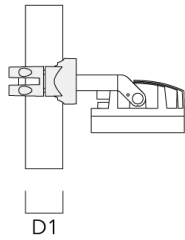

FLC260-CC LED

Beschreibung	Artikelnummer	D1	Gewicht (kg)
PC1 76-89/60 Mastschelle, einfach (Ø 76-89)	139-2702	76-89	1.00

PC2 102-114/60 Mastschelle, zweifach (Ø 102-114)	139-2707	102-114	1.20
--	----------	---------	------

FLC260-CC LED

Beschreibung	Artikelnummer	D1	Gewicht (kg)
PC1 102-114/60 Mastschelle, einfach (Ø 102-114)	139-2706	102-114	1.20

PC2 114-133/60 Mastschelle, zweifach (Ø 114-133)	139-2709	114-133	1.40
---	----------	---------	------

FLC260-CC LED

Beschreibung	Artikelnummer	D1	Gewicht (kg)
PC1 114-133/60 Mastschelle, einfach (Ø 114-133)	139-2708	114-133	1.40

PC2 82-109/60 Mastschelle, zweifach (Ø 82-109)	139-2705	82-109	1.10
---	----------	--------	------