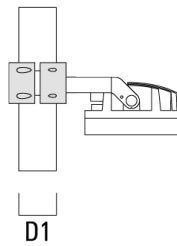

Montagezubehör

Mastschelle TS

Beschreibung	Artikelnummer	D1	Gewicht (kg)	D
TS1-2/M12 Mastschelle, einfach (Ø 76-89)	147-0543	76-89	1.40	76-89

TS1-2/M12 Mastschelle, einfach (Ø 114-133)	147-0544	114-133	1.70	114-133
--	----------	---------	------	---------