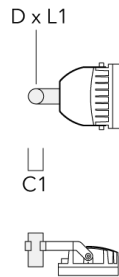

Montagezubehör

Mastschelle TS

Beschreibung	Artikelnummer	D1	Gewicht (kg)	D
TS1-2/M12 Mastschelle, einfach (Ø 76-89)	147-0543	76-89	1.40	76-89

TS1-2/M12 Mastschelle, einfach (Ø 114-133)	147-0544	114-133	1.70	114-133
--	----------	---------	------	---------

FLC260-CC LED

Beschreibung	Artikelnummer	D1	Gewicht (kg)	D
TS2-2/M12 Mastschelle, zweifach (Ø 76-89)	147-0545	76-89	1.40	76-89

TS2-2/M12 Mastschelle, zweifach (Ø 114-133)	147-0546	114-133	1.60	114-133
---	----------	---------	------	---------

FLC260-CC LED

Mastaufsatztraverse TA

Beschreibung	Artikelnummer	C1	D x L1	Gewicht (kg)	D x S
TA1 Mastaufsatztraverse, einfach* (Ø 76 x 200)	147-0023	130	76 x 200	1.90	76 x 200

Mastschelle PC

Beschreibung	Artikelnummer	D1	Gewicht (kg)
PC2 76-89/60 Mastschelle, zweifach (Ø 76-89)	139-2703	76-89	1.00