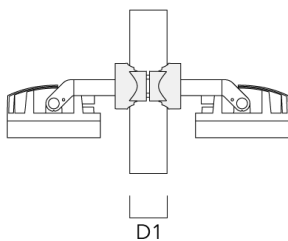

FLC260-CC LED

Beschreibung	Artikelnummer	D1	Gewicht (kg)
PC1 76-89/60 Mastschelle, einfach (Ø 76-89)	139-2702	76-89	1.00

PC2 102-114/60 Mastschelle, zweifach (Ø 102-114)	139-2707	102-114	1.20
--	----------	---------	------

FLC260-CC LED

Beschreibung	Artikelnummer	D1	Gewicht (kg)
PC1 102-114/60 Mastschelle, einfach (Ø 102-114)	139-2706	102-114	1.20

PC2 114-133/60 Mastschelle, zweifach (Ø 114-133)	139-2709	114-133	1.40
---	----------	---------	------