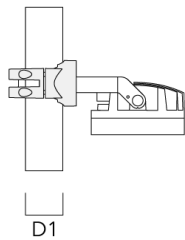

FLC260-CC LED

Beschreibung	Artikelnummer	D1	Gewicht (kg)
PC1 76-89/60 Mastschelle, einfach (Ø 76-89)	139-2702	76-89	1.00

PC2 102-114/60 Mastschelle, zweifach (Ø 102-114)	139-2707	102-114	1.20
--	----------	---------	------

FLC260-CC LED

Beschreibung	Artikelnummer	D1	Gewicht (kg)
PC1 102-114/60 Mastschelle, einfach (Ø 102-114)	139-2706	102-114	1.20

PC2 114-133/60 Mastschelle, zweifach (Ø 114-133)	139-2709	114-133	1.40
---	----------	---------	------