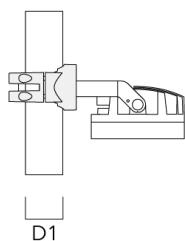

FLC260-CC LED

Beschreibung	Artikelnummer	D1	Gewicht (kg)
PC1 102-114/60 Mastschelle, einfach (Ø 102-114)	139-2706	102-114	1.20

PC2 114-133/60 Mastschelle, zweifach (Ø 114-133)	139-2709	114-133	1.40
---	----------	---------	------

FLC260-CC LED

Beschreibung	Artikelnummer	D1	Gewicht (kg)
PC1 114-133/60 Mastschelle, einfach (Ø 114-133)	139-2708	114-133	1.40

PC2 82-109/60 Mastschelle, zweifach (Ø 82-109)	139-2705	82-109	1.10
---	----------	--------	------

FLC260-CC LED

Beschreibung	Artikelnummer	D1	Gewicht (kg)
PC1 82-109/60 Mastschelle, einfach (Ø 82-109)	139-2704	82-109	1.10

FLC260-CC LED

Steuerung

DMX Controller

Beschreibung	Artikelnummer
DMX Controller	400-0469