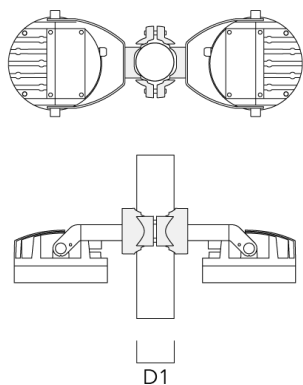

FLC260-CC LED

Beschreibung	Artikelnummer	D1	Gewicht (kg)	D
TS2-2/M12 Mastschelle, zweifach (Ø 76-89)	147-0545	76-89	1.40	76-89

TS2-2/M12 Mastschelle, zweifach (Ø 114-133)	147-0546	114-133	1.60	114-133
---	----------	---------	------	---------

FLC260-CC LED

Mastaufsatztraverse TA

Beschreibung	Artikelnummer	C1	D x L1	Gewicht (kg)	D x S
TA1 Mastaufsatztraverse, einfach* (Ø 76 x 200)	147-0023	130	76 x 200	1.90	76 x 200

Mastschelle PC

Beschreibung	Artikelnummer	D1	Gewicht (kg)
PC2 76-89/60 Mastschelle, zweifach (Ø 76-89)	139-2703	76-89	1.00

FLC260-CC LED

Beschreibung	Artikelnummer	D1	Gewicht (kg)
PC1 76-89/60 Mastschelle, einfach (Ø 76-89)	139-2702	76-89	1.00

PC2 102-114/60 Mastschelle, zweifach (Ø 102-114)	139-2707	102-114	1.20
--	----------	---------	------

FLC260-CC LED

Beschreibung	Artikelnummer	D1	Gewicht (kg)
PC1 102-114/60 Mastschelle, einfach (Ø 102-114)	139-2706	102-114	1.20

PC2 114-133/60 Mastschelle, zweifach (Ø 114-133)	139-2709	114-133	1.40
---	----------	---------	------