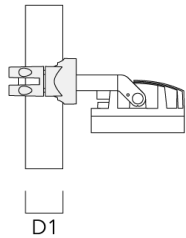

## Mastschelle PC

Beschreibung	Artikelnummer	D1	Gewicht (kg)
PC2 76-89/60 Mastschelle, zweifach (Ø 76-89)	139-2703	76-89	1.00

## FLC260-CC LED

Beschreibung	Artikelnummer	D1	Gewicht (kg)
PC1 76-89/60 Mastschelle, einfach (Ø 76-89)	139-2702	76-89	1.00

PC2 102-114/60 Mastschelle, zweifach (Ø 102-114)	139-2707	102-114	1.20
--	----------	---------	------

## FLC260-CC LED

Beschreibung	Artikelnummer	D1	Gewicht (kg)
PC1 102-114/60 Mast­schele, einfach (Ø 102-114)	139-2706	102-114	1.20

PC2 114-133/60 Mast­schele, zweifach (Ø 114-133)	139-2709	114-133	1.40
---	----------	---------	------