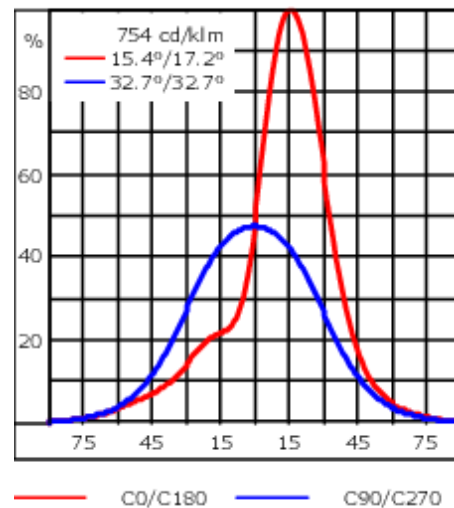

FLC260-CC LED

Spezifikationen

Materialbeschreibung

Gehäuse	Korrosionsbeständiger Aluminiumguss
Abdeckung	Sicherheitsglasscheibe
Farben	RAL9004 Signalschwarz RAL9006 Weißaluminium RAL9007 Graualuminium RAL7016 Anthrazitgrau RAL9016 Verkehrsweiß
Dichtung	CCG® Silikondichtung
Schrauben	PCS beschichtete Edelstahlschrauben
Schutzart	IP66
Schlagfestigkeit	IK07
Korrosionsbeständigkeit	5CE
Windangriffsfläche	0.116 m²

Elektrische Beschreibung

Netz	220-240V / 50-60 Hz
Netzgerät / Vorschaltgerät	DMX
Leistungsfaktor	> 0,9
Überspannungsschutz	1/2 kV (optional SP10)

WE-EF LEUCHTEN GmbH

Töpinger Straße 16, 29646 Bispingen, Germany - Tel: +49 5194 909-0
info.germany@we-ef.com - <https://we-ef.com/de>

Technische Änderungen und Irrtümer vorbehalten. - Erstellt am 10.03.2025