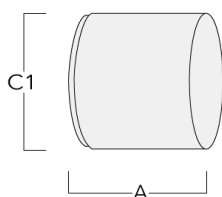

Abblendtubus

Beschreibung	Artikelnummer	A	C1
ET-FLC260-LED	139-1865	222	393