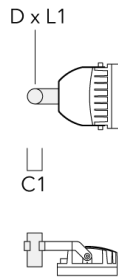

FLC260-CC LED

Mastaufsatztraverse TA

Beschreibung	Artikelnummer	C1	D x L1	Gewicht (kg)	D x S
TA1 Mastaufsatztraverse, einfach* (Ø 76 x 200)	147-0023	130	76 x 200	1.90	76 x 200