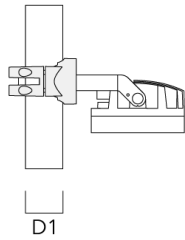

FLC260-CC LED

Beschreibung	Artikelnummer	D1	Gewicht (kg)
PC1 76-89/60 Mastschelle, einfach (Ø 76-89)	139-2702	76-89	1.00