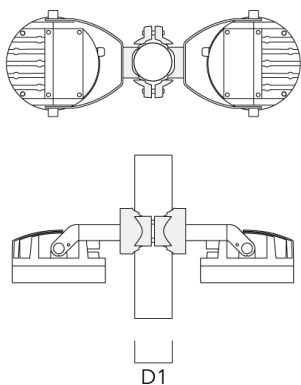

## Mastschelle TS

Beschreibung	Artikelnummer	D1	Gewicht (kg)	D
TS1-2/M12 Mastschelle, einfach (Ø 76-89)	147-0543	76-89	1.40	76-89

TS1-2/M12 Mastschelle, einfach (Ø 114-133)	147-0544	114-133	1.70	114-133
--	----------	---------	------	---------

## FLC260-CC LED

Beschreibung	Artikelnummer	D1	Gewicht (kg)	D
TS2-2/M12 Mastschelle, zweifach (Ø 76-89)	147-0545	76-89	1.40	76-89

TS2-2/M12 Mastschelle, zweifach (Ø 114-133)	147-0546	114-133	1.60	114-133
---	----------	---------	------	---------

## Mastaufsatztraverse TA

Beschreibung	Artikelnummer	C1	D x L1	Gewicht (kg)	D x S
TA1 Mastaufsatztraverse, einfach* (Ø 76 x 200)	147-0023	130	76 x 200	1.90	76 x 200

## Mastschelle PC

Beschreibung	Artikelnummer	D1	Gewicht (kg)
PC2 76-89/60 Mastschelle, zweifach (Ø 76-89)	139-2703	76-89	1.00