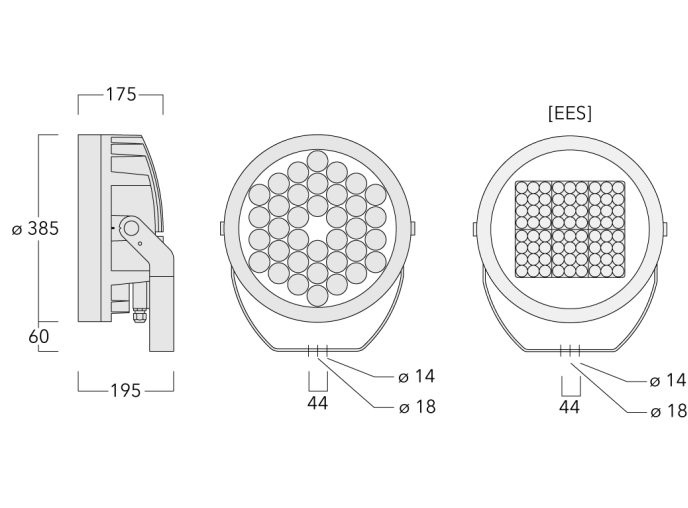

FLC260-CC LED

Spezifikationen

Materialbeschreibung

Gehäuse	Korrosionsbeständiger Aluminiumguss
Abdeckung	Sicherheitsglasscheibe
Farben	RAL9004 Signalschwarz RAL9006 Weißaluminium RAL9007 Graualuminium RAL7016 Anthrazitgrau RAL9016 Verkehrsweiß
Dichtung	CCG® Silikondichtung
Schrauben	PCS beschichtete Edelstahlschrauben
Schutzart	IP66
Schlagfestigkeit	IK07
Korrosionsbeständigkeit	5CE
Windangriffsfläche	0.116 m²

Elektrische Beschreibung

Netz	220-240V / 50-60 Hz
Netzgerät / Vorschaltgerät	DMX
Leistungsfaktor	> 0,9
Überspannungsschutz	1/2 kV (optional SP10)

WE-EF LEUCHTEN GmbH

Töpinger Straße 16, 29646 Bispingen, Germany - Tel: +49 5194 909-0
info.germany@we-ef.com - <https://we-ef.com/de>

Technische Änderungen und Irrtümer vorbehalten. - Erstellt am 10.03.2025