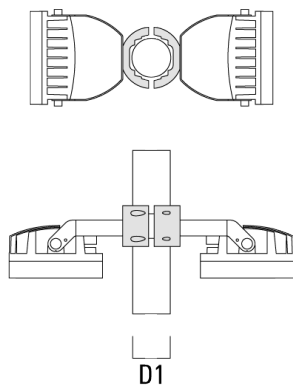

## Mastschelle TS

Beschreibung	Artikelnummer	D1	Gewicht (kg)	D
TS1-2/M12 Mastschelle, einfach (Ø 76-89)	147-0543	76-89	1.40	76-89

TS1-2/M12 Mastschelle, einfach (Ø 114-133)	147-0544	114-133	1.70	114-133
--	----------	---------	------	---------

## FLC260-CC LED

Beschreibung	Artikelnummer	D1	Gewicht (kg)	D
TS2-2/M12 Mastschelle, zweifach (Ø 76-89)	147-0545	76-89	1.40	76-89

TS2-2/M12 Mastschelle, zweifach (Ø 114-133)	147-0546	114-133	1.60	114-133
---	----------	---------	------	---------