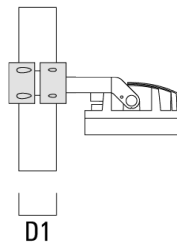

Montagezubehör

Mastschelle TS

Beschreibung	Artikelnummer	D1	Gewicht (kg)	D
TS1-2/M12 Mastschelle, einfach (Ø 76-89)	147-0543	76-89	1.40	76-89

TS1-2/M12 Mastschelle, einfach (Ø 114-133)	147-0544	114-133	1.70	114-133