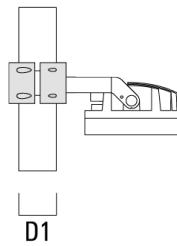

Montagezubehör

Mastschelle TS

Beschreibung	Artikelnummer	D1	Gewicht (kg)	D
TS1-2/M12 Mastschelle, einfach (Ø 76-89)	147-0543	76-89	1.40	76-89

TS1-2/M12 Mastschelle, einfach (Ø 114-133)	147-0544	114-133	1.70	114-133