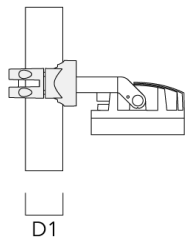

FLC260-CC LED

Beschreibung	Artikelnummer	D1	Gewicht (kg)
PC1 76-89/60 Mastschelle, einfach (Ø 76-89)	139-2702	76-89	1.00