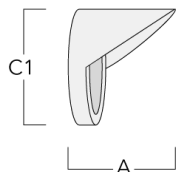

**FLC260-CC LED**

**Seitenblende**

---

Beschreibung	Artikelnummer	A	C1
ES-FLC260-LED	139-1864	222	393

---

**Montagezubehör**

**Mastschelle TS**

Beschreibung	Artikelnummer	D1	Gewicht (kg)	D
TS1-2/M12 Mastschelle, einfach (Ø 76-89)	147-0543	76-89	1.40	76-89