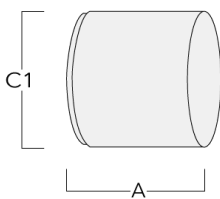

WE-EF Switzerland AG

Himmelrichstrasse 6, 6003 Luzern - Tel: +41 41 210 49 95

info.switzerland@we-ef.com - <https://we-ef.com/ch_de>

Technische Änderungen und Irrtümer vorbehalten. - Erstellt am 10.03.2025