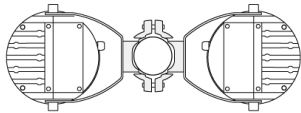

PC2 102-114/60 Mastschelle, zweifach (Ø 102-114)	139-2707	102-114	1.20