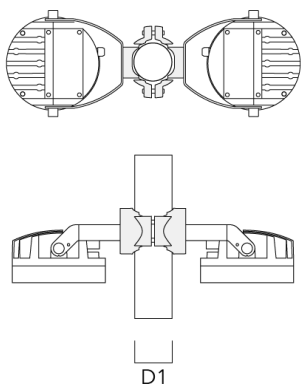

## Mastaufsatztraverse TA

Beschreibung	Artikelnummer	C1	D x L1	Gewicht (kg)	D x S
TA1 Mastaufsatztraverse, einfach* (Ø 76 x 200)	147-0023	130	76 x 200	1.90	76 x 200

## Mastschelle PC

Beschreibung	Artikelnummer	D1	Gewicht (kg)
PC2 76-89/60 Mastschelle, zweifach (Ø 76-89)	139-2703	76-89	1.00