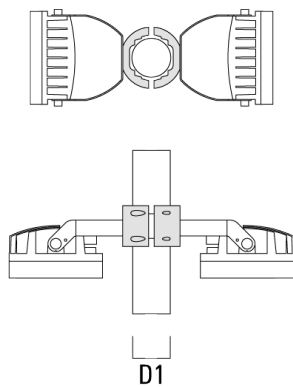

**FLC260-CC LED**

**Seitenblende**

---

Beschreibung	Artikelnummer	A	C1
ES-FLC260-LED	139-1864	222	393

---

**Montagezubehör**

**Mastschelle TS**

Beschreibung	Artikelnummer	D1	Gewicht (kg)	D
TS1-2/M12 Mastschelle, einfach (Ø 76-89)	147-0543	76-89	1.40	76-89

TS1-2/M12 Mastschelle, einfach (Ø 114-133)	147-0544	114-133	1.70	114-133
--	----------	---------	------	---------

**FLC260-CC LED**

Beschreibung	Artikelnummer	D1	Gewicht (kg)	D
TS2-2/M12 Mastschelle, zweifach (Ø 76-89)	147-0545	76-89	1.40	76-89

TS2-2/M12 Mastschelle, zweifach (Ø 114-133)	147-0546	114-133	1.60	114-133
---	----------	---------	------	---------