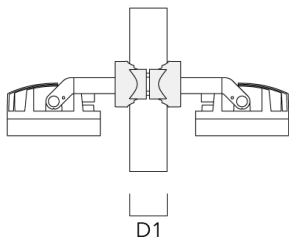

## Mastaufsatztraverse TA

Beschreibung	Artikelnummer	C1	D x L1	Gewicht (kg)	D x S
TA1 Mastaufsatztraverse, einfach* (Ø 76 x 200)	147-0023	130	76 x 200	1.90	76 x 200

## Mastschelle PC

Beschreibung	Artikelnummer	D1	Gewicht (kg)
PC2 76-89/60 Mastschelle, zweifach (Ø 76-89)	139-2703	76-89	1.00

## FLC260-CC LED

Beschreibung	Artikelnummer	D1	Gewicht (kg)
PC1 76-89/60 Mastschelle, einfach (Ø 76-89)	139-2702	76-89	1.00

PC2 102-114/60 Mastschelle, zweifach (Ø 102-114)	139-2707	102-114	1.20
--	----------	---------	------