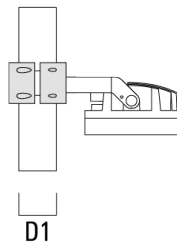

TS1-2/M12 Mastschelle, einfach (Ø 114-133)	147-0544	114-133	1.70	114-133