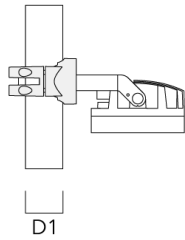

## Mastschelle PC

Beschreibung	Artikelnummer	D1	Gewicht (kg)
PC2 76-89/60 Mastschelle, zweifach (Ø 76-89)	139-2703	76-89	1.00

## FLC260-CC LED

Beschreibung	Artikelnummer	D1	Gewicht (kg)
PC1 76-89/60 Mastschelle, einfach (Ø 76-89)	139-2702	76-89	1.00

PC2 102-114/60 Mastschelle, zweifach (Ø 102-114)	139-2707	102-114	1.20
--	----------	---------	------

## FLC260-CC LED

Beschreibung	Artikelnummer	D1	Gewicht (kg)
PC1 102-114/60 Mastschelle, einfach (Ø 102-114)	139-2706	102-114	1.20

PC2 114-133/60 Mastschelle, zweifach (Ø 114-133)	139-2709	114-133	1.40
---	----------	---------	------