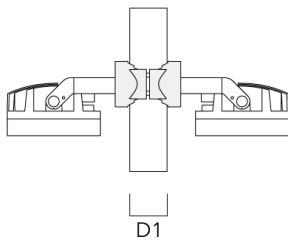

## Mastschelle PC

Beschreibung	Artikelnummer	D1	Gewicht (kg)
PC2 76-89/60 Mastschelle, zweifach (Ø 76-89)	139-2703	76-89	1.00

## FLC260-CC LED

Beschreibung	Artikelnummer	D1	Gewicht (kg)
PC1 76-89/60 Mastschelle, einfach (Ø 76-89)	139-2702	76-89	1.00

PC2 102-114/60 Mastschelle, zweifach (Ø 102-114)	139-2707	102-114	1.20
--	----------	---------	------

## FLC260-CC LED

Beschreibung	Artikelnummer	D1	Gewicht (kg)
PC1 102-114/60 Mastschelle, einfach (Ø 102-114)	139-2706	102-114	1.20

PC2 114-133/60 Mastschelle, zweifach (Ø 114-133)	139-2709	114-133	1.40
---	----------	---------	------