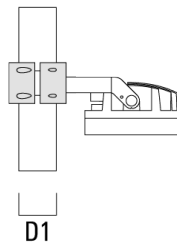

**FLC260-CC LED**

**Seitenblende**

---

Beschreibung	Artikelnummer	A	C1
ES-FLC260-LED	139-1864	222	393

---

**Montagezubehör**

**Mastschelle TS**

Beschreibung	Artikelnummer	D1	Gewicht (kg)	D
TS1-2/M12 Mastschelle, einfach (Ø 76-89)	147-0543	76-89	1.40	76-89