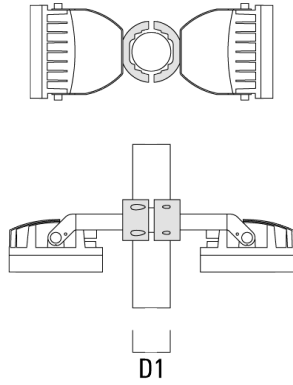

**FLC260-CC LED**

**Seitenblende**

---

Beschreibung	Artikelnummer	A	C1
ES-FLC260-LED	139-1864	222	393

---

**Montagezubehör**

**Mastschelle TS**

Beschreibung	Artikelnummer	D1	Gewicht (kg)	D
TS1-2/M12 Mastschelle, einfach (Ø 76-89)	147-0543	76-89	1.40	76-89

TS1-2/M12 Mastschelle, einfach (Ø 114-133)	147-0544	114-133	1.70	114-133
--	----------	---------	------	---------

**FLC260-CC LED**

Beschreibung	Artikelnummer	D1	Gewicht (kg)	D
TS2-2/M12 Mastschelle, zweifach (Ø 76-89)	147-0545	76-89	1.40	76-89