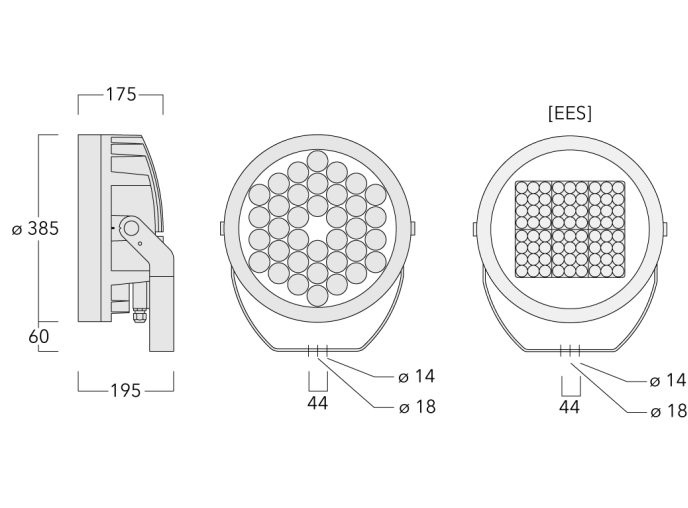

FLC260-CC LED

Spezifikationen

Materialbeschreibung

Gehäuse	Korrosionsbeständiger Aluminiumguss
Abdeckung	Sicherheitsglasscheibe
Farben	RAL9004 Signalschwarz RAL9007 Graualuminium RAL7016 Anthrazitgrau RAL9016 Verkehrsweiß
Dichtung	CCG® Silikondichtung
Schrauben	PCS beschichtete Edelstahlschrauben
Schutzart	IP66
Schlagfestigkeit	IK07
Korrosionsbeständigkeit	5CE
Windangriffsfläche	0.116 m²

Elektrische Beschreibung

Netz	220-240V / 50-60 Hz
Netzgerät / Vorschaltgerät	DMX
Leistungsfaktor	> 0.9

Weitere Informationen

Lebensdauer	Ta=25° L90B10 > 90000h
Energieeffizienzklasse	G (Lichtquelle)

WE-EF Switzerland AG

Himmelrichstrasse 6, 6003 Luzern - Tel: +41 41 210 49 95
info.switzerland@we-ef.com - <https://we-ef.com/ch_de>
Technische Änderungen und Irrtümer vorbehalten. - Erstellt am 10.03.2025