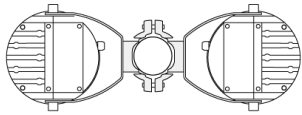

PC2 82-109/60 Mastschelle, zweifach (Ø 82-109)	139-2705	82-109	1.10