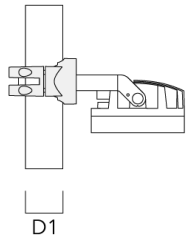

## FLC260-CC LED

Beschreibung	Artikelnummer	D1	Gewicht (kg)
PC1 76-89/60 Mastschelle, einfach (Ø 76-89)	139-2702	76-89	1.00

PC2 102-114/60 Mastschelle, zweifach (Ø 102-114)	139-2707	102-114	1.20
--	----------	---------	------

## FLC260-CC LED

Beschreibung	Artikelnummer	D1	Gewicht (kg)
PC1 102-114/60 Mastschelle, einfach (Ø 102-114)	139-2706	102-114	1.20

PC2 114-133/60 Mastschelle, zweifach (Ø 114-133)	139-2709	114-133	1.40
---	----------	---------	------

**FLC260-CC LED**

Beschreibung	Artikelnummer	D1	Gewicht (kg)
PC1 114-133/60 Mastschelle, einfach (Ø 114-133)	139-2708	114-133	1.40

PC2 82-109/60 Mastschelle, zweifach (Ø 82-109)	139-2705	82-109	1.10
---	----------	--------	------