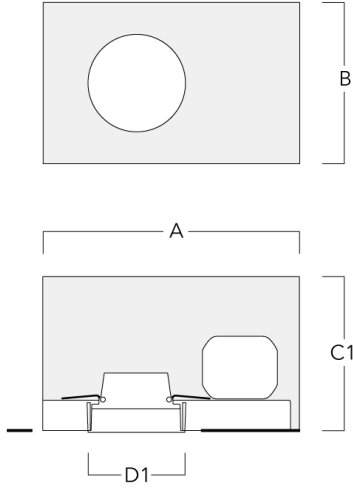

**Installation blackout, proud**

Description	Part ID	A	B	C1	D1
BDO14-I	134-1763	443	324	192	216

**Installation blackout, flush with shadow line**

Description	Part ID	A	B	C1	D1	D2
BDO14-III	134-1764	443	324	192	216	267