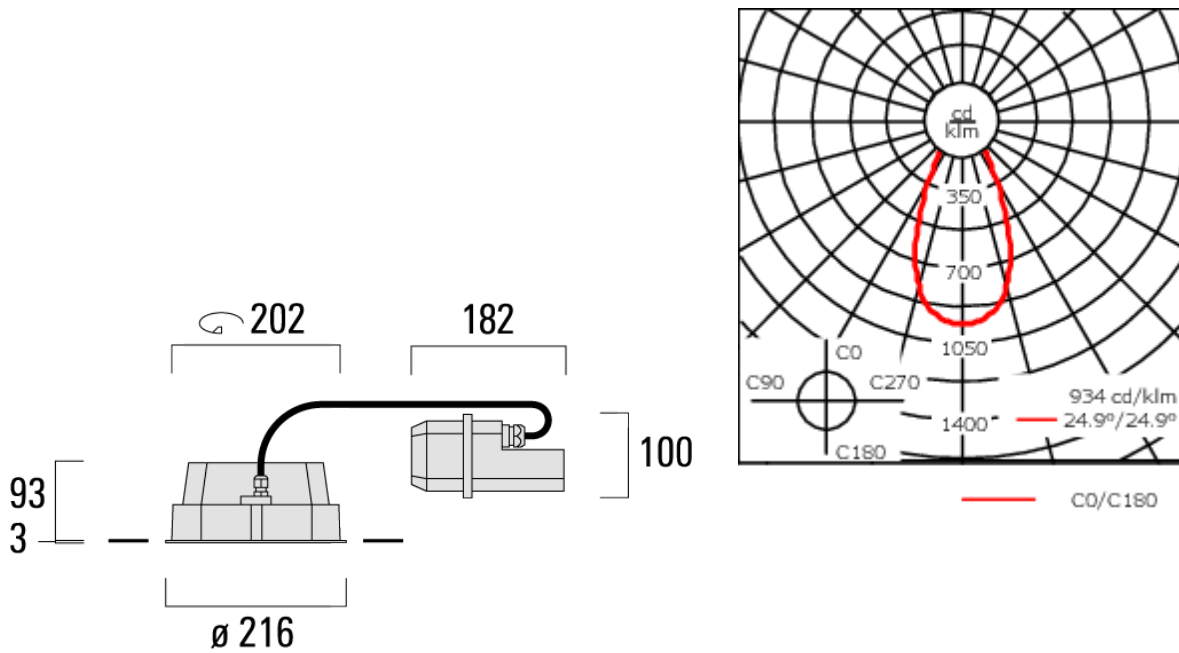

Spécifications

Description du matériel

Corps	Corps en fonte d'aluminium
Lentille	Verre de sécurité
Couleurs	Peinture poudre disponible avec 35 couleurs différents
Joint	Joint silicone CCG®
Visserie	PCS Inox avec recouvrement polymère
IP	IP66
IK	IK07
Protection contre la corrosion	5CE

Description électrique

Driver	Driver électronique séparé thermiquement

WE-EF LUMIERE

ZAC de Chesnes Nord, 6 Rue de Brisson, CS80330, 38290 Satolas et Bonce - Téléphone: +33 4 74 99 14 44

info.france@we-ef.com - <https://we-ef.com/fr>

Sous réserve de modifications techniques et d'erreurs. - Généré le 23/11/2024