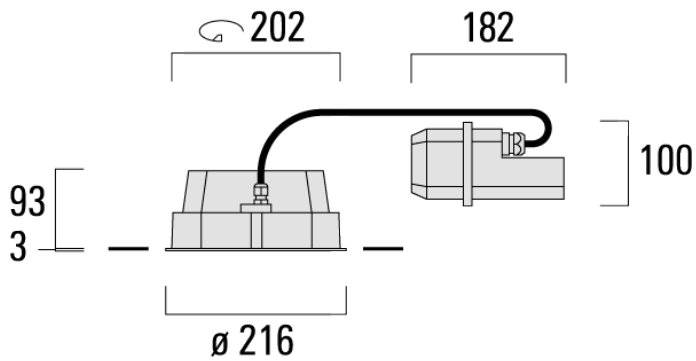

Spécifications

Description du matériel

Corps	Corps en fonte d'aluminium
Lentille	Verre de sécurité
Couleurs	RAL9004 Noir de sécurité RAL9007 Aluminium gris RAL7016 Gris anthracite RAL9016 Blanc signalisation
Joint	Joint silicone CCG®
Visserie	PCS Inox avec revêtement polymère
IP	IP66
IK	IK07
Protection contre la corrosion	5CE

WE-EF Switzerland AG

Himmelrichstrasse 6, 6003 Luzern - Téléphone: +41 22 752 49 94

info.switzerland@we-ef.com - <https://we-ef.com/ch_fr>

Sous réserve de modifications techniques et d'erreurs. - Généré le 23/10/2024