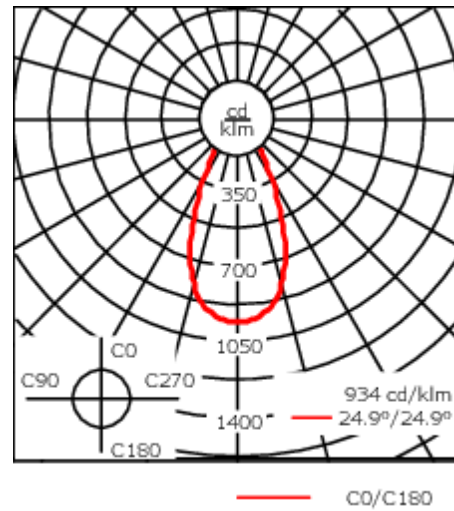

Spécifications

Description du matériel

Corps	Corps en fonte d'aluminium
Lentille	Verre de sécurité
Couleurs	RAL9004 Noir de sécurité RAL9007 Aluminium gris RAL7016 Gris anthracite RAL9016 Blanc signalisation
Joint	Joint silicone CCG®
Visserie	PCS Inox avec revêtement polymère
IP	IP66
IK	IK07
Protection contre la corrosion	5CE

WE-EF Switzerland AG

Himmelrichstrasse 6, 6003 Luzern - Téléphone: +41 22 752 49 94

info.switzerland@we-ef.com - <https://we-ef.com/ch_fr>

Sous réserve de modifications techniques et d'erreurs. - Généré le 23/10/2024