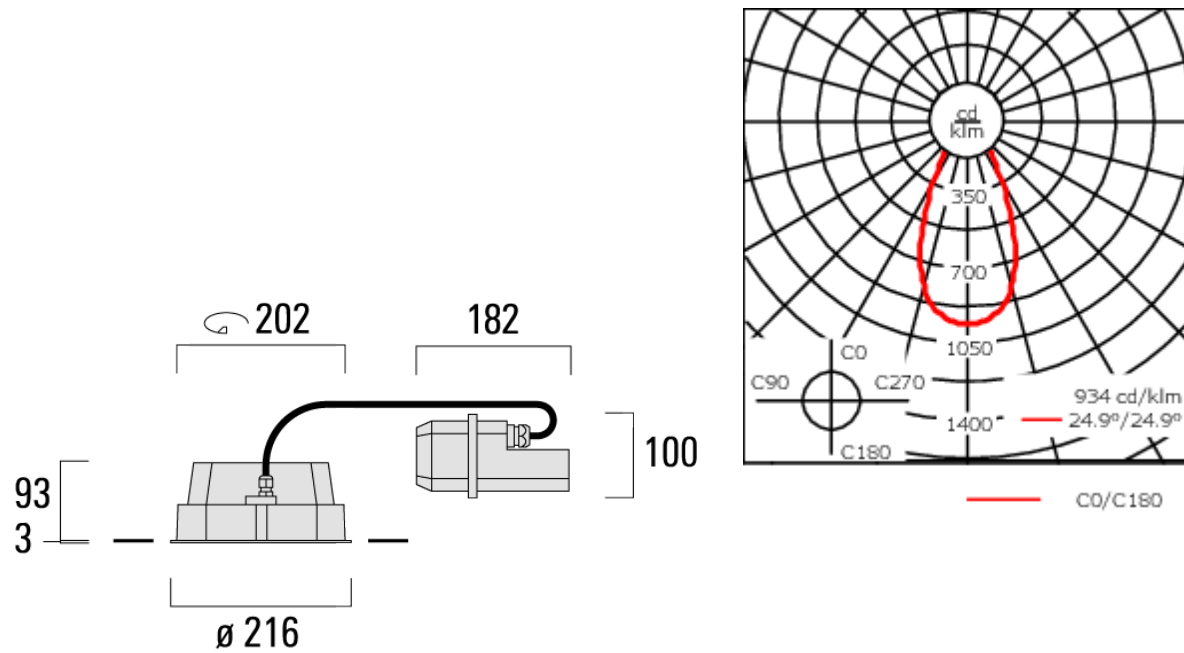

Spécifications

Description du matériel

Corps	Corps en fonte d'aluminium
Lentille	Verre de sécurité
Couleurs	RAL9004 Noir de sécurité RAL9007 Aluminium gris RAL7016 Gris anthracite RAL9016 Blanc signalisation
Joint	Joint silicone CCG®
Visserie	PCS Inox avec recouvrement polymère
IP	IP66
IK	IK07
Protection contre la corrosion	5CE

WE-EF Switzerland AG

Himmelrichstrasse 6, 6003 Luzern - Téléphone: +41 22 752 49 94

info.switzerland@we-ef.com - <https://we-ef.com/ch_fr>

Sous réserve de modifications techniques et d'erreurs. - Généré le 23/11/2024