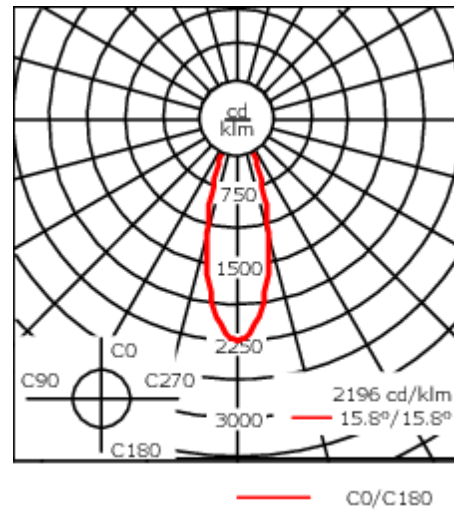

Spezifikationen

Materialbeschreibung

Gehäuse	Korrosionsbeständiger Aluminiumguss
Abdeckung	Sicherheitsglas
Farben	RAL9004 Signalschwarz RAL9006 Weißaluminium RAL9007 Graualuminium RAL7016 Anthrazitgrau RAL9016 Verkehrsweiß
Dichtung	CCG® Silikondichtung
Schrauben	PCS beschichtete Edelstahlschrauben
Schutzart	IP66
Schlagfestigkeit	IK07
Korrosionsbeständigkeit	5CE