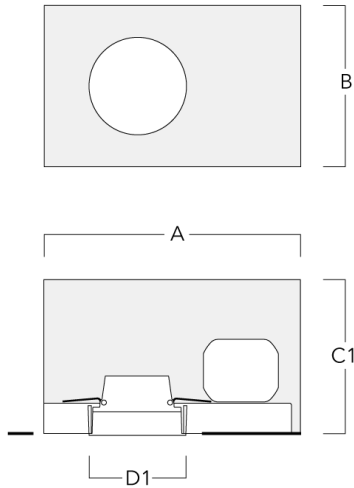

### Einbautopf, erhabene Montage

Beschreibung	Artikelnummer	A	B	C1	D1
BDO14-I	134-1763	443	324	192	216