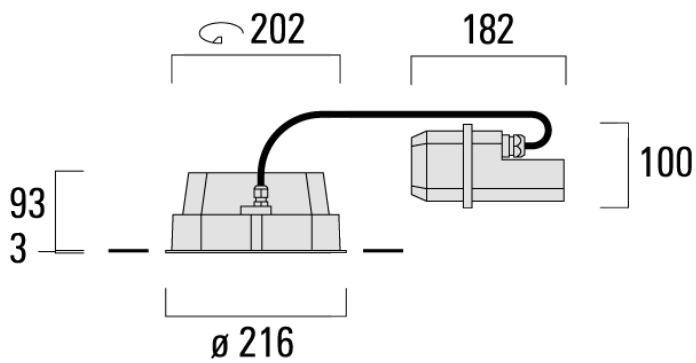

Spezifikationen

Materialbeschreibung

Gehäuse	Korrosionsbeständiger Aluminiumguss
Abdeckung	Sicherheitsglas
Farben	RAL9004 Signalschwarz RAL9007 Graualuminium RAL7016 Anthrazitgrau RAL9016 Verkehrsweiß
Dichtung	CCG® Silikondichtung
Schrauben	PCS beschichtete Edelstahlschrauben
Schutzart	IP66
Schlagfestigkeit	IK07
Korrosionsbeständigkeit	5CE

WE-EF Switzerland AG

Himmelrichstrasse 6, 6003 Luzern - Tel: +41 41 210 49 95
info.switzerland@we-ef.com - <https://we-ef.com/ch_de>
Technische Änderungen und Irrtümer vorbehalten. - Erstellt am 23.11.2024