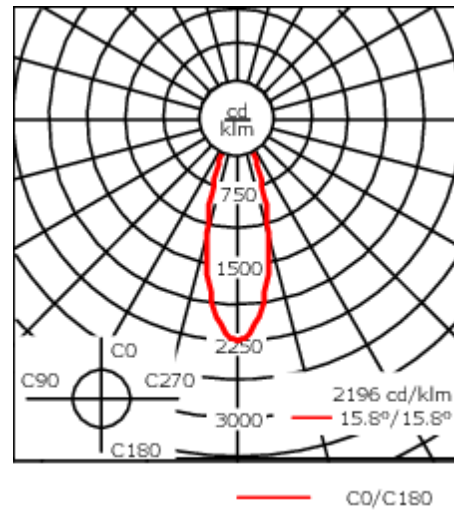

Spécifications

Description du matériel

Corps	Corps en fonte d'aluminium
Lentille	Verre de sécurité
Couleurs	Peinture poudre disponible avec 35 couleurs différents
Joint	Joint silicone CCG®
Visserie	PCS Inox avec revêtement polymère
IP	IP66
IK	IK07
Protection contre la corrosion	5CE

Description électrique

Driver	Driver électronique séparé thermiquement

WE-EF LUMIERE

ZAC de Chesnes Nord, 6 Rue de Brisson, CS80330, 38290 Satolas et Bonce - Téléphone: +33 4 74 99 14 44

info.france@we-ef.com - <https://we-ef.com/fr>

Sous réserve de modifications techniques et d'erreurs. - Généré le 23/10/2024