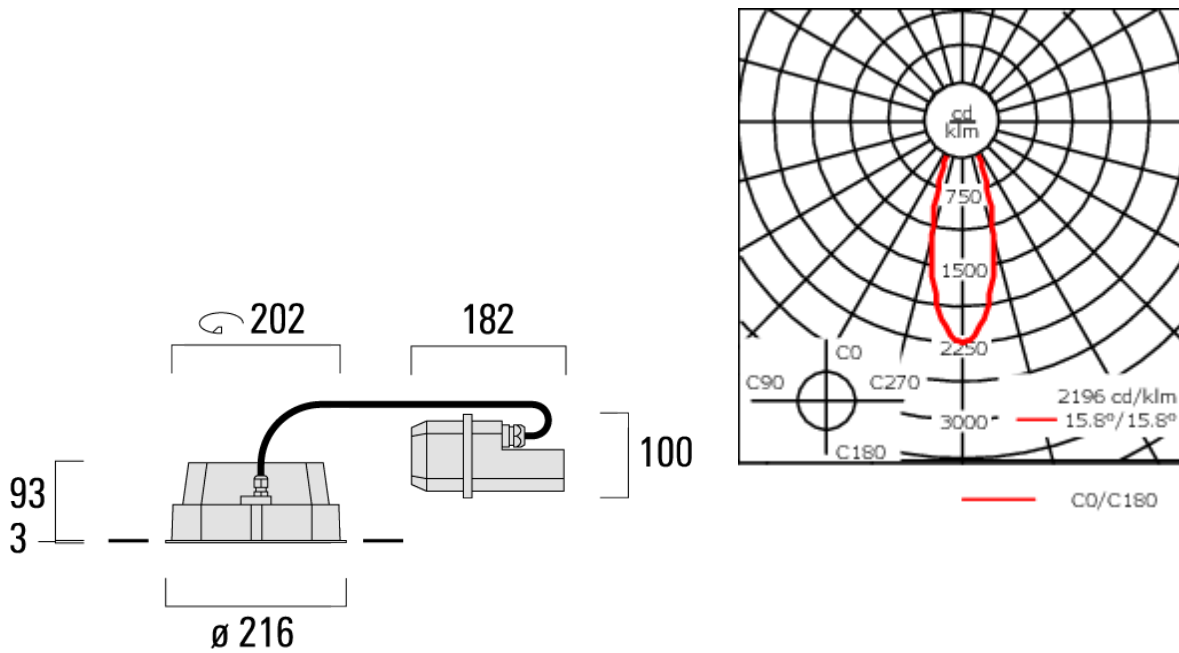

Spécifications

Description du matériel

Corps	Corps en fonte d'aluminium
Lentille	Verre de sécurité
Couleurs	Peinture poudre disponible avec 35 couleurs différents
Joint	Joint silicone CCG®
Visserie	PCS Inox avec revêtement polymère
IP	IP66
IK	IK07
Protection contre la corrosion	5CE

Description électrique

Driver	Driver électronique séparé thermiquement

WE-EF LUMIERE

ZAC de Chesnes Nord, 6 Rue de Brisson, CS80330, 38290 Satolas et Bonce - Téléphone: +33 4 74 99 14 44

info.france@we-ef.com - <https://we-ef.com/fr>

Sous réserve de modifications techniques et d'erreurs. - Généré le 23/11/2024