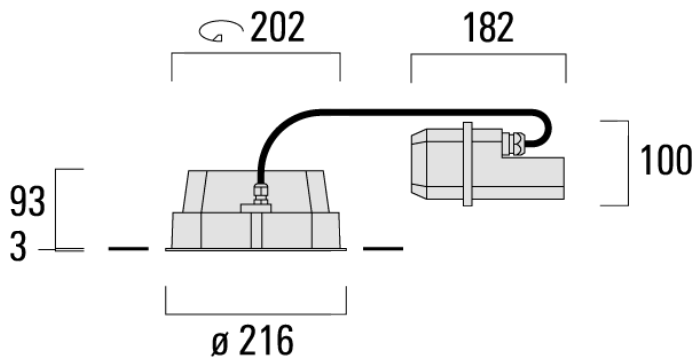

Spezifikationen

Materialbeschreibung

Gehäuse	Korrosionsbeständiger Aluminiumguss
Abdeckung	Sicherheitsglas
Farben	RAL9004 Signalschwarz RAL9007 Graualuminium RAL7016 Anthrazitgrau RAL9016 Verkehrsweiß
Dichtung	CCG® Silikondichtung
Schrauben	PCS beschichtete Edelstahlschrauben
Schutzart	IP66
Schlagfestigkeit	IK07
Korrosionsbeständigkeit	5CE