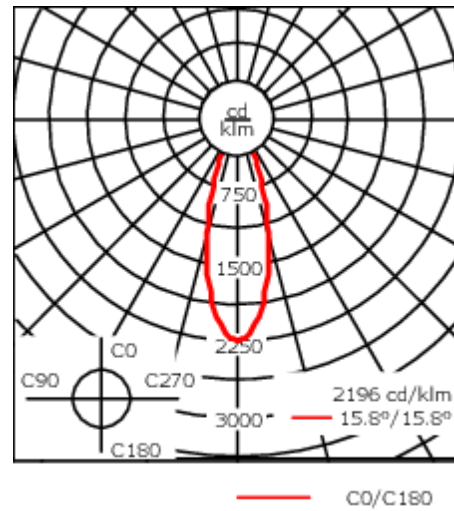

Spezifikationen

Materialbeschreibung

Gehäuse	Korrosionsbeständiger Aluminiumguss
Abdeckung	Sicherheitsglas
Farben	RAL9004 Signalschwarz RAL9007 Graualuminium RAL7016 Anthrazitgrau RAL9016 Verkehrsweiß
Dichtung	CCG® Silikondichtung
Schrauben	PCS beschichtete Edelstahlschrauben
Schutzart	IP66
Schlagfestigkeit	IK07
Korrosionsbeständigkeit	5CE