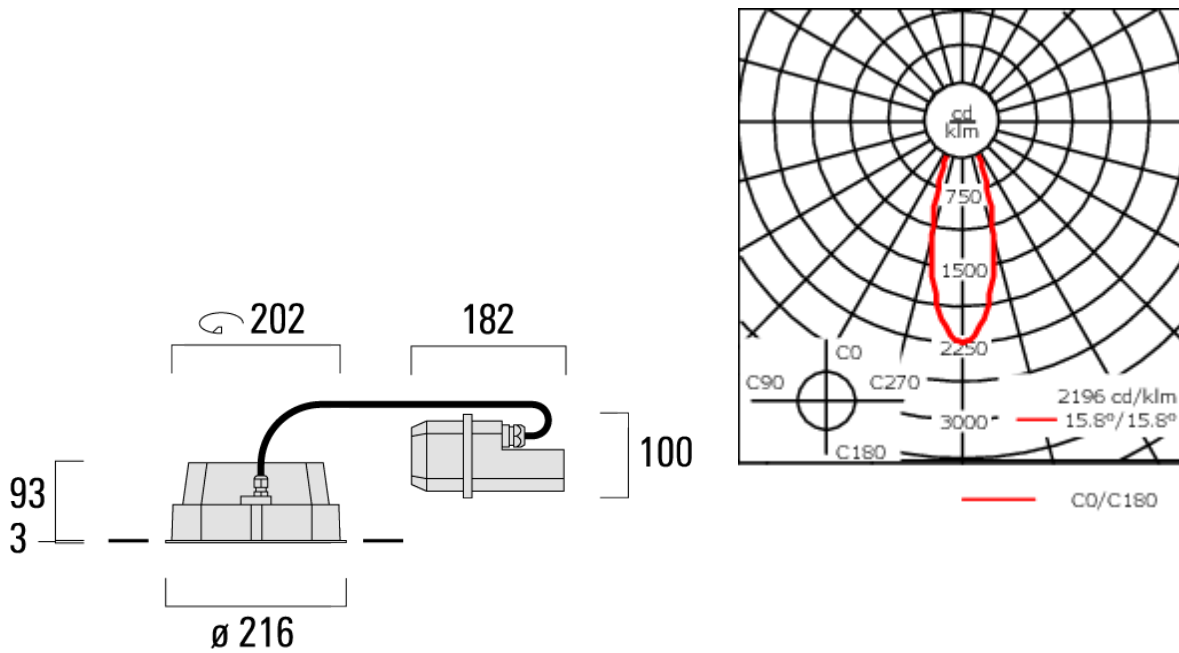

Spécifications

Description du matériel

Corps	Corps en fonte d'aluminium
Lentille	Verre de sécurité
Couleurs	Peinture poudre disponible avec 35 couleurs différents
Joint	Joint silicone CCG®
Visserie	PCS Inox avec recouvrement polymère
IP	IP66
IK	IK07
Protection contre la corrosion	5CE

Description électrique

Driver	Driver électronique séparé thermiquement

WE-EF LUMIERE

ZAC de Chesnes Nord, 6 Rue de Brisson, CS80330, 38290 Satolas et Bonce - Téléphone: +33 4 74 99 14 44

info.france@we-ef.com - <https://we-ef.com/fr>

Sous réserve de modifications techniques et d'erreurs. - Généré le 23/11/2024