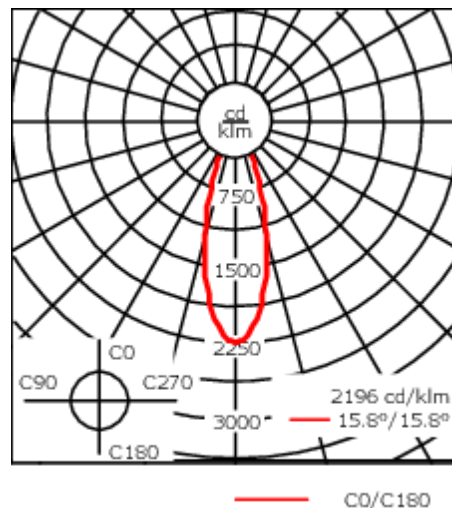

Spécifications

Description du matériel

Corps	Corps en fonte d'aluminium
Lentille	Verre de sécurité
Couleurs	RAL9004 Noir de sécurité RAL9007 Aluminium gris RAL7016 Gris anthracite RAL9016 Blanc signalisation
Joint	Joint silicone CCG®
Visserie	PCS Inox avec recouvrement polymère
IP	IP66
IK	IK07
Protection contre la corrosion	5CE

WE-EF Switzerland AG

Himmelrichstrasse 6, 6003 Luzern - Téléphone: +41 22 752 49 94

info.switzerland@we-ef.com - <https://we-ef.com/ch_fr>

Sous réserve de modifications techniques et d'erreurs. - Généré le 23/10/2024