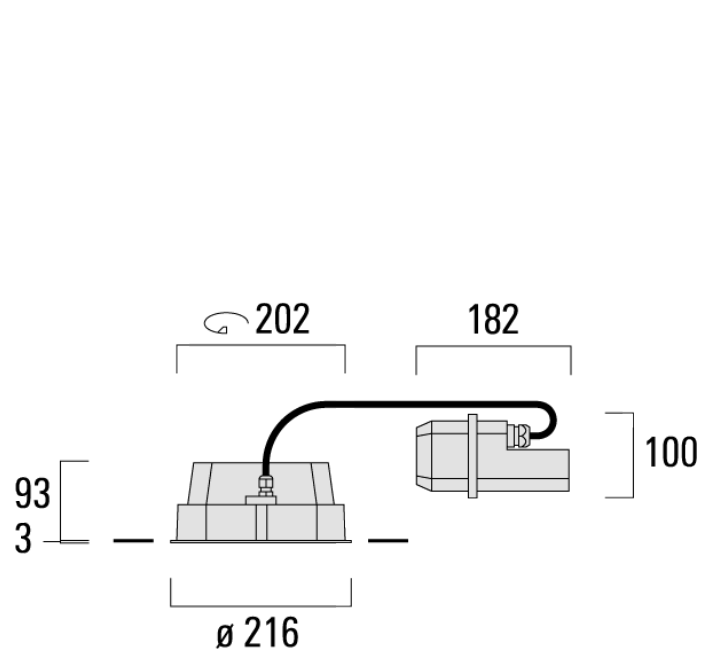

Description

IP66, Classe I. Classe II sur demande. IK07. Corps en fonte d'aluminium. Visserie inox avec traitement PCS. Protection contre la corrosion 5CE. Joint CCG®. Verre de sécurité. Deux entrées de câble.
Luminaire pilotable en DALI.

Version en 2200K disponible. À préciser lors de la demande de devis.

Convient à une installation sur un plafond d'une épaisseur maximum de 40mm. Pour le montage dans un plafond en béton, nous conseillons l'emploi d'un boîtier d'encastrement.

Spécifications

Description du matériel

Corps	Corps en fonte d'aluminium
Lentille	Verre de sécurité
Couleurs	<div style="display: flex; align-items: center;"> <div style="width: 20px; height: 15px; background-color: black; margin-right: 5px;"></div> <div>RAL9004 Noir de sécurité</div> </div> <div style="display: flex; align-items: center; margin-top: 5px;"> <div style="width: 20px; height: 15px; background-color: gray; margin-right: 5px;"></div> <div>RAL9007 Aluminium gris</div> </div> <div style="display: flex; align-items: center; margin-top: 5px;"> <div style="width: 20px; height: 15px; background-color: darkgray; margin-right: 5px;"></div> <div>RAL7016 Gris anthracite</div> </div> <div style="display: flex; align-items: center; margin-top: 5px;"> <div style="width: 20px; height: 15px; background-color: lightgray; margin-right: 5px;"></div> <div>RAL9016 Blanc signalisation</div> </div>
Joint	Joint silicone CCG®
Visserie	PCS Inox avec recouvrement polymère
IP	IP66
IK	IK07
Protection contre la corrosion	5CE