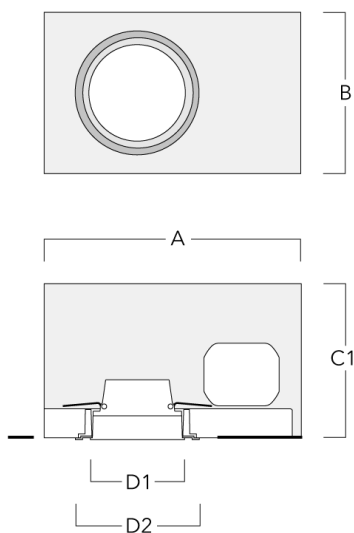

Einbautopf, bündig mit Schattenfuge

Beschreibung	Artikelnummer	A	B	C1	D1	D2
BDO14-III	134-1764	443	324	192	216	267