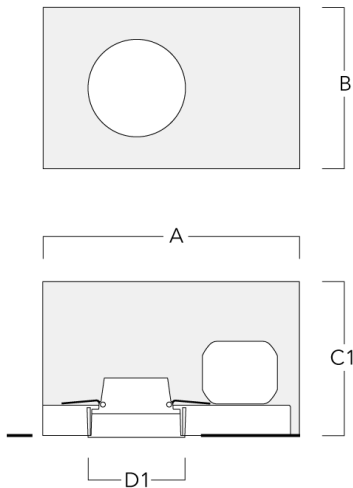

Montagezubehör

Einbautopf, erhabene Montage

Beschreibung	Artikelnummer	A	B	C1	D1
BDO14-I	134-1763	443	324	192	216