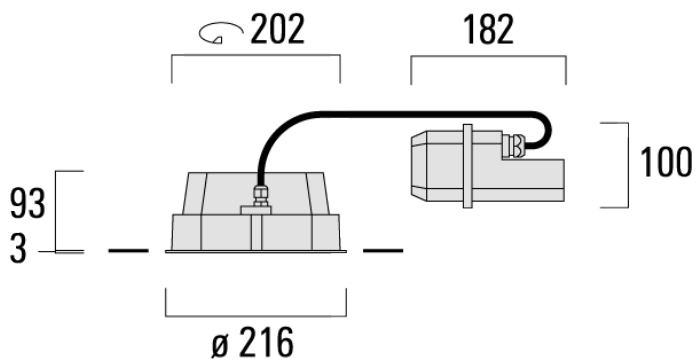

Spezifikationen

Materialbeschreibung

Gehäuse	Korrosionsbeständiger Aluminiumguss
Abdeckung	Sicherheitsglas
Farben	RAL9004 Signalschwarz RAL9007 Graualuminium RAL7016 Anthrazitgrau RAL9016 Verkehrsweiß
Dichtung	CCG® Silikondichtung
Schrauben	PCS beschichtete Edelstahlschrauben
Schutzart	IP66
Schlagfestigkeit	IK07
Korrosionsbeständigkeit	5CE