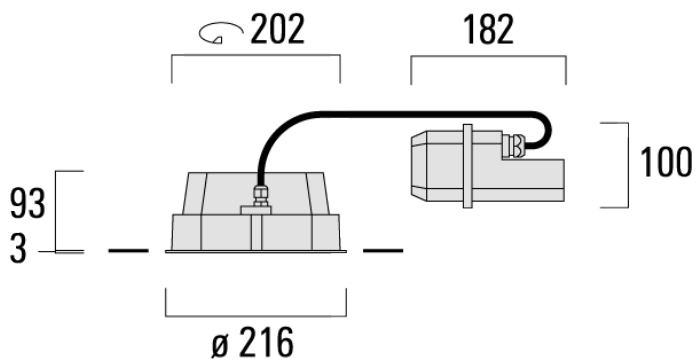

Spécifications

Description du matériel

Corps	Corps en fonte d'aluminium
Lentille	Verre de sécurité
Couleurs	Peinture poudre disponible avec 35 couleurs différents
Joint	Joint silicone CCG®
Visserie	PCS Inox avec revêtement polymère
IP	IP66
IK	IK07
Protection contre la corrosion	5CE

Description électrique

Driver	Driver électronique séparé thermiquement

WE-EF LUMIERE

ZAC de Chesnes Nord, 6 Rue de Brisson, CS80330, 38290 Satolas et Bonce - Téléphone: +33 4 74 99 14 44

info.france@we-ef.com - <https://we-ef.com/fr>

Sous réserve de modifications techniques et d'erreurs. - Généré le 23/10/2024