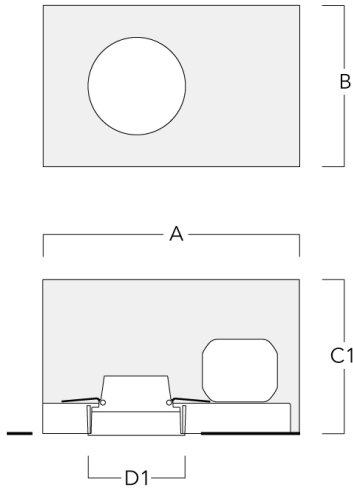

134-1757

DOC140 LED

we-ef

Montagezubehör

Einbautopf, erhabene Montage

Beschreibung	Artikelnummer	A	B	C1	D1
BDO14-I	134-1763	443	324	192	216