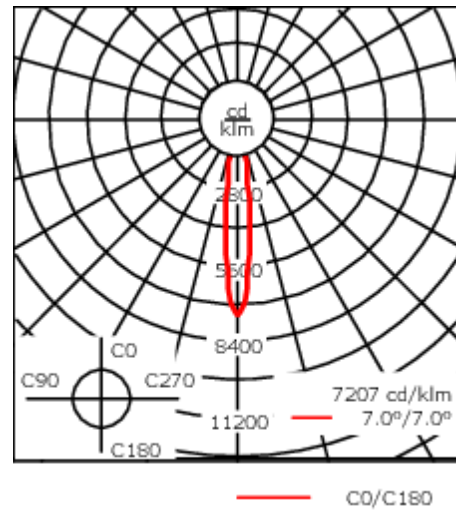

Spezifikationen

Materialbeschreibung

Gehäuse	Korrosionsbeständiger Aluminiumguss
Abdeckung	Sicherheitsglas
Farben	RAL9004 Signalschwarz RAL9006 Weißaluminium RAL9007 Graualuminium RAL7016 Anthrazitgrau RAL9016 Verkehrsweiß
Dichtung	CCG® Silikondichtung
Schrauben	PCS beschichtete Edelstahlschrauben
Schutzart	IP66
Schlagfestigkeit	IK07
Korrosionsbeständigkeit	5CE