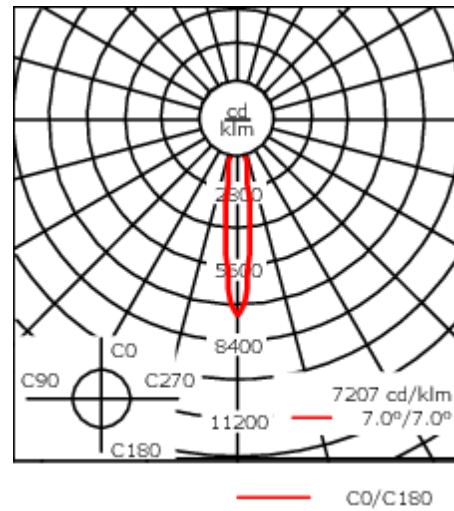

Spezifikationen

Materialbeschreibung

Gehäuse	Korrosionsbeständiger Aluminiumguss
Abdeckung	Sicherheitsglas
Farben	RAL9004 Signalschwarz RAL9006 Weißaluminium RAL9007 Graualuminium RAL7016 Anthrazitgrau RAL9016 Verkehrsweiß
Dichtung	CCG® Silikondichtung
Schrauben	PCS beschichtete Edelstahlschrauben
Schutzart	IP66
Schlagfestigkeit	IK07
Korrosionsbeständigkeit	5CE