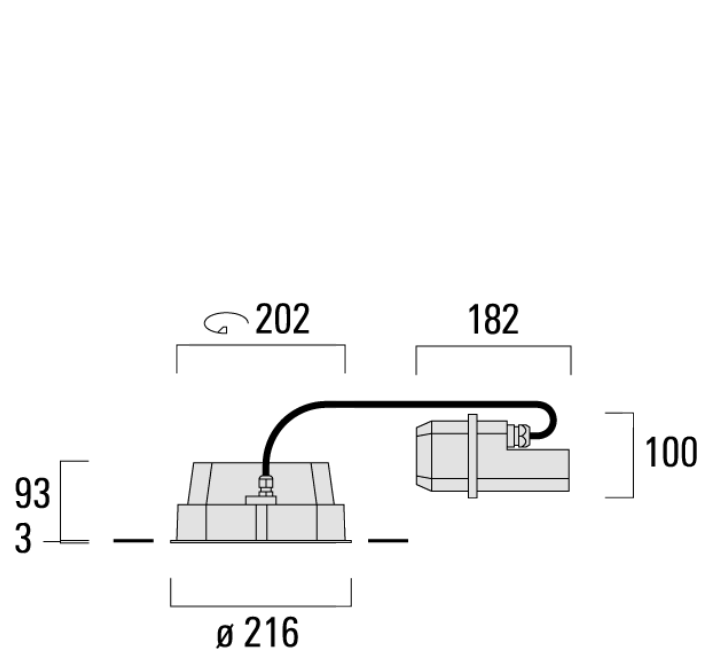

Spezifikationen

Materialbeschreibung

Gehäuse	Korrosionsbeständiger Aluminiumguss
Abdeckung	Sicherheitsglas
Farben	RAL9004 Signalschwarz RAL9007 Graualuminium RAL7016 Anthrazitgrau RAL9016 Verkehrsweiß
Dichtung	CCG® Silikondichtung
Schrauben	PCS beschichtete Edelstahlschrauben
Schutzart	IP66
Schlagfestigkeit	IK07
Korrosionsbeständigkeit	5CE