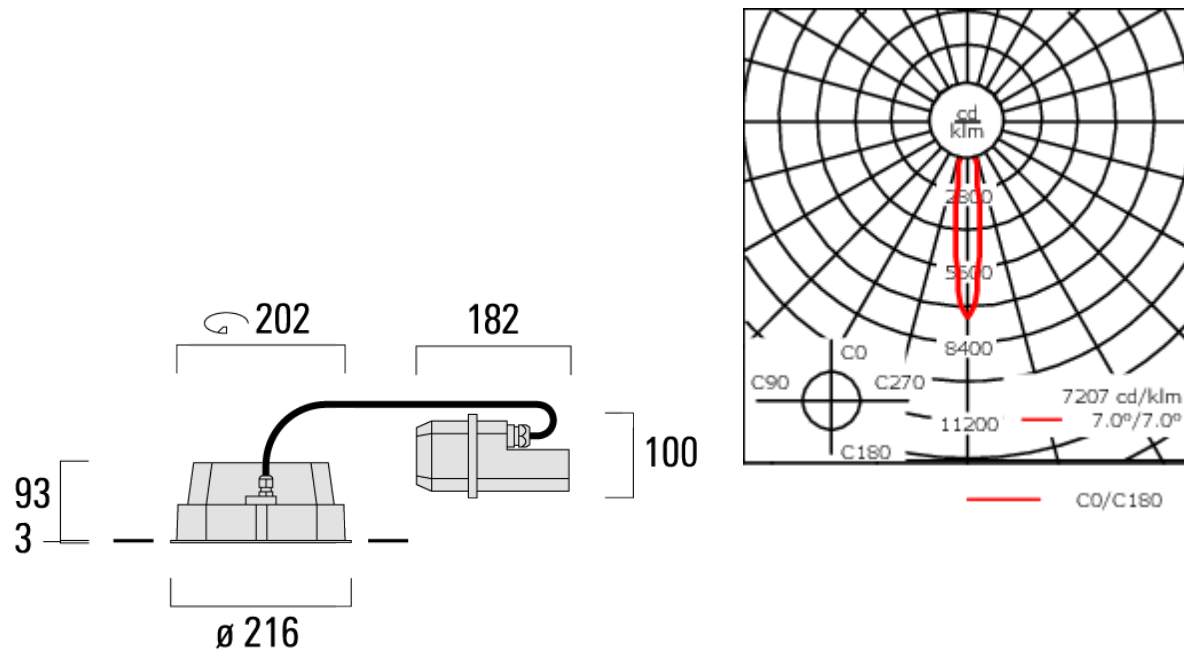

Spécifications

Description du matériel

Corps	Corps en fonte d'aluminium
Lentille	Verre de sécurité
Couleurs	Peinture poudre disponible avec 35 couleurs différents
Joint	Joint silicone CCG®
Visserie	PCS Inox avec revêtement polymère
IP	IP66
IK	IK07
Protection contre la corrosion	5CE

Description électrique

Driver	Driver électronique séparé thermiquement

WE-EF LUMIERE

ZAC de Chesnes Nord, 6 Rue de Brisson, CS80330, 38290 Satolas et Bonce - Téléphone: +33 4 74 99 14 44
info.france@we-ef.com - <https://we-ef.com/fr>

Sous réserve de modifications techniques et d'erreurs. - Généré le 23/11/2024