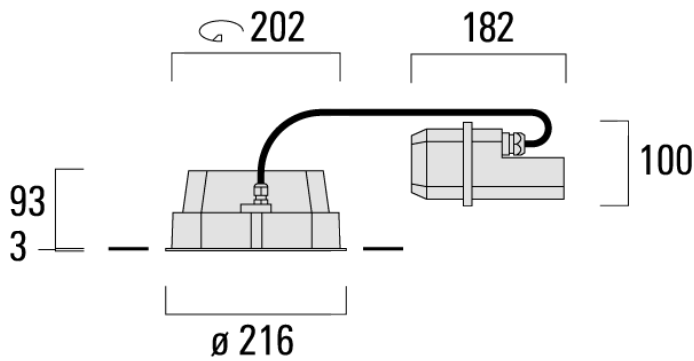

Spécifications

Description du matériel

Corps	Corps en fonte d'aluminium
Lentille	Verre de sécurité
Couleurs	Peinture poudre disponible avec 35 couleurs différents
Joint	Joint silicone CCG®
Visserie	PCS Inox avec recouvrement polymère
IP	IP66
IK	IK07
Protection contre la corrosion	5CE

Description électrique

Driver	Driver électronique séparé thermiquement

WE-EF LUMIERE

ZAC de Chesnes Nord, 6 Rue de Brisson, CS80330, 38290 Satolas et Bonce - Téléphone: +33 4 74 99 14 44

info.france@we-ef.com - <https://we-ef.com/fr>

Sous réserve de modifications techniques et d'erreurs. - Généré le 23/10/2024