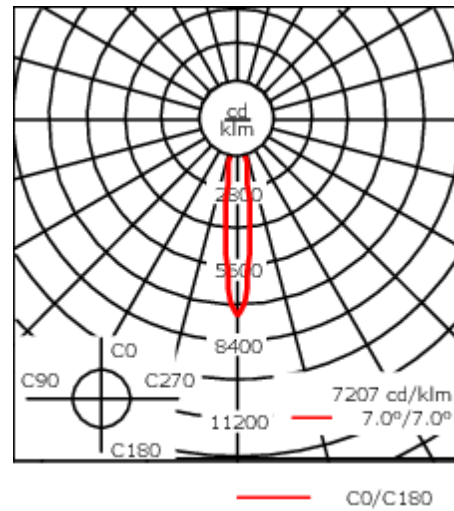

Spécifications

Description du matériel

Corps	Corps en fonte d'aluminium
Lentille	Verre de sécurité
Couleurs	Peinture poudre disponible avec 35 couleurs différents
Joint	Joint silicone CCG®
Visserie	PCS Inox avec recouvrement polymère
IP	IP66
IK	IK07
Protection contre la corrosion	5CE

Description électrique

Driver	Driver électronique séparé thermiquement

WE-EF LUMIERE

ZAC de Chesnes Nord, 6 Rue de Brisson, CS80330, 38290 Satolas et Bonce - Téléphone: +33 4 74 99 14 44

info.france@we-ef.com - <https://we-ef.com/fr>

Sous réserve de modifications techniques et d'erreurs. - Généré le 23/10/2024