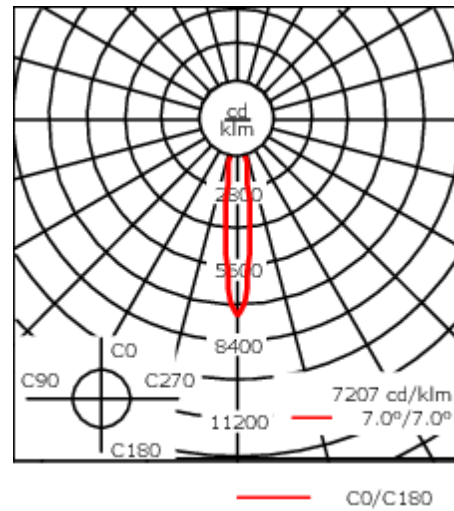

Poids	4.00 kg
Distribution de la lumière	faisceau symétrique, ultra intensif [EE]
Source lumineuse	LED-24/48W / 700 mA - 4000 K
IRC	80
Alimentation électrique	ballast électronique
LEDs	24
Rated input power	54 W
Flux lumineux nominal (lm)	
LED Lumen	310
Total Lumen	7440
Tj	85
Rated lumens (lm)	
LED Lumen	266.6
Total Lumen	6398.9
Ta	25