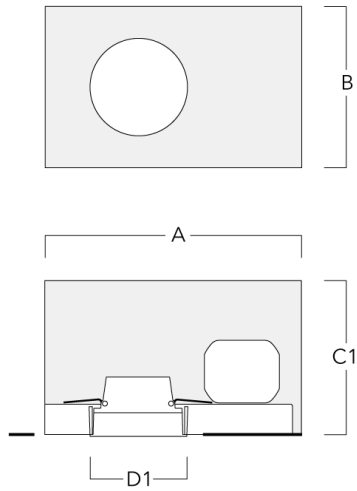

### Installation blackout

Description	Part ID	A	B	C1	D1
BD014-I	134-1763	14.45"	12.75"	4.53"	8.5"