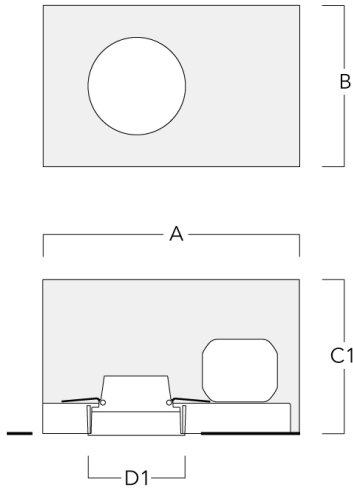

Technische Änderungen und Irrtümer vorbehalten. - Erstellt am 23.11.2024

134-1758

DOC140 LED

we-ef

Montagezubehör

Einbautopf, erhabene Montage

Beschreibung	Artikelnummer	A	B	C1	D1
BDO14-I	134-1763	443	324	192	216