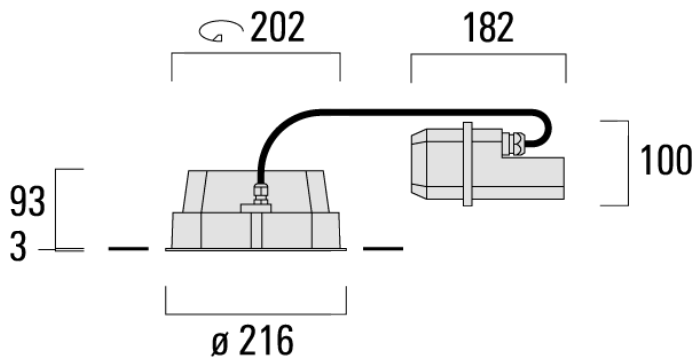

Spécifications

Description du matériel

Corps	Corps en fonte d'aluminium
Lentille	Verre de sécurité
Couleurs	Peinture poudre disponible avec 35 couleurs différents
Joint	Joint silicone CCG®
Visserie	PCS Inox avec revêtement polymère
IP	IP66
IK	IK07
Protection contre la corrosion	5CE

Description électrique

Driver	Driver électronique séparé thermiquement

WE-EF LUMIERE

ZAC de Chesnes Nord, 6 Rue de Brisson, CS80330, 38290 Satolas et Bonce - Téléphone: +33 4 74 99 14 44

info.france@we-ef.com - <https://we-ef.com/fr>

Sous réserve de modifications techniques et d'erreurs. - Généré le 23/10/2024