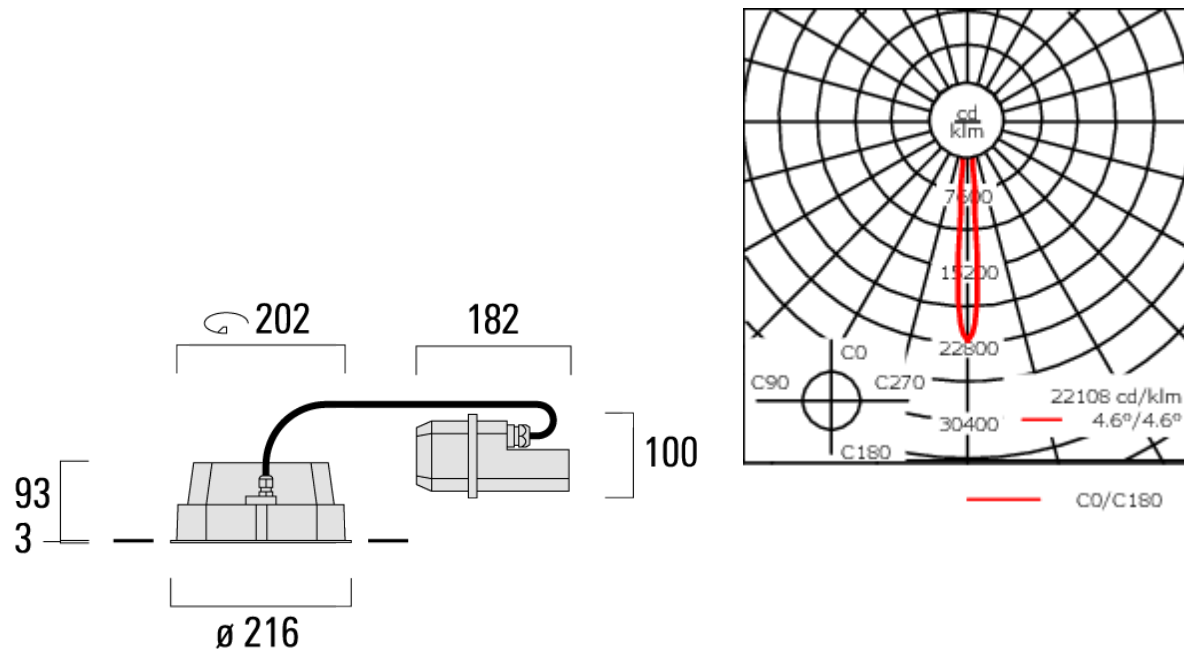

Spécifications

Description du matériel

Corps	Corps en fonte d'aluminium
Lentille	Verre de sécurité
Couleurs	Peinture poudre disponible avec 35 couleurs différents
Joint	Joint silicone CCG®
Visserie	PCS Inox avec revêtement polymère
IP	IP66
IK	IK07
Protection contre la corrosion	5CE

Description électrique

Driver	Driver électronique séparé thermiquement

WE-EF LUMIERE

ZAC de Chesnes Nord, 6 Rue de Brisson, CS80330, 38290 Satolas et Bonce - Téléphone: +33 4 74 99 14 44

info.france@we-ef.com - <https://we-ef.com/fr>

Sous réserve de modifications techniques et d'erreurs. - Généré le 23/11/2024