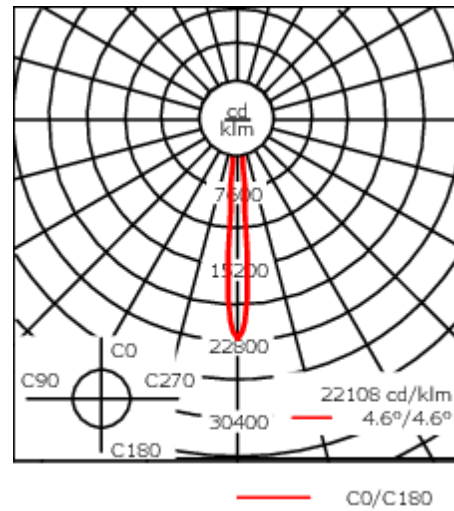

Spécifications

Description du matériel

Corps	Corps en fonte d'aluminium
Lentille	Verre de sécurité
Couleurs	Peinture poudre disponible avec 35 couleurs différents
Joint	Joint silicone CCG®
Visserie	PCS Inox avec revêtement polymère
IP	IP66
IK	IK07
Protection contre la corrosion	5CE

Description électrique

Driver	Driver électronique séparé thermiquement

WE-EF LUMIERE

ZAC de Chesnes Nord, 6 Rue de Brisson, CS80330, 38290 Satolas et Bonce - Téléphone: +33 4 74 99 14 44

info.france@we-ef.com - <https://we-ef.com/fr>

Sous réserve de modifications techniques et d'erreurs. - Généré le 23/10/2024