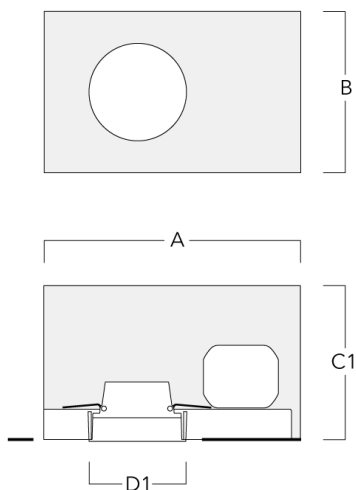

Accessoires d'installation

Pots d'encastrement, Finition en débord

Description	Code produit	A	B	C1	D1
BDO14-I	134-1763	443	324	192	216