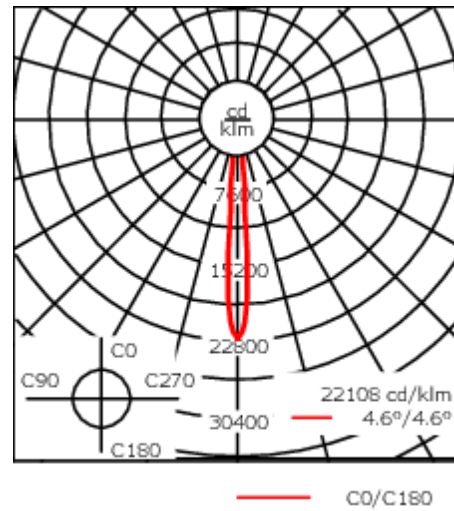

Spécifications

Description du matériel

Corps	Corps en fonte d'aluminium
Lentille	Verre de sécurité
Couleurs	RAL9004 Noir de sécurité RAL9007 Aluminium gris RAL7016 Gris anthracite RAL9016 Blanc signalisation
Joint	Joint silicone CCG®
Visserie	PCS Inox avec recouvrement polymère
IP	IP66
IK	IK07
Protection contre la corrosion	5CE