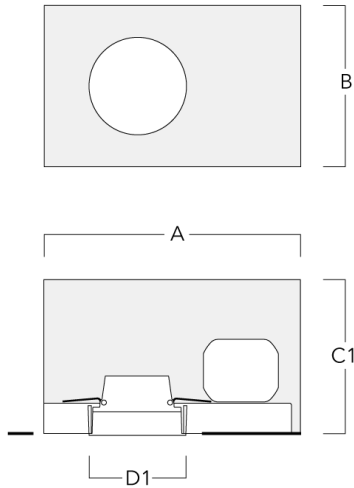

Technische Änderungen und Irrtümer vorbehalten. - Erstellt am 23.10.2024

Montagezubehör

Einbautopf, erhabene Montage

Beschreibung	Artikelnummer	A	B	C1	D1
BDO14-I	134-1763	443	324	192	216

Einbautopf, bündig mit Schattenfuge