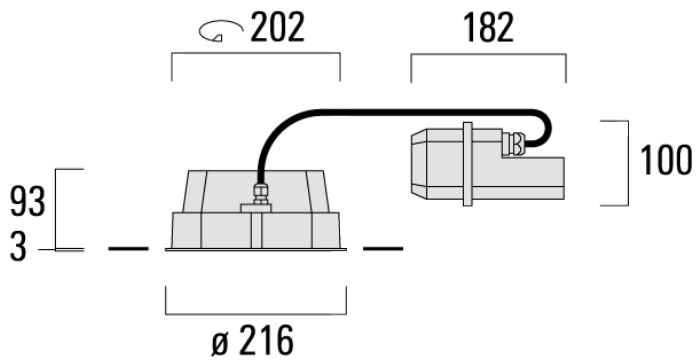

Spezifikationen

Materialbeschreibung

Gehäuse	Korrosionsbeständiger Aluminiumguss
Abdeckung	Sicherheitsglas
Farben	RAL9004 Signalschwarz RAL9006 Weißaluminium RAL9007 Graualuminium RAL7016 Anthrazitgrau RAL9016 Verkehrsweiß
Dichtung	CCG® Silikondichtung
Schrauben	PCS beschichtete Edelstahlschrauben
Schutzart	IP66
Schlagfestigkeit	IK07
Korrosionsbeständigkeit	5CE