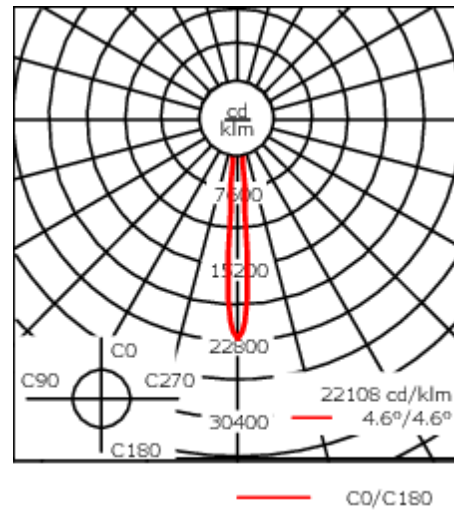

Spezifikationen

Materialbeschreibung

Gehäuse	Korrosionsbeständiger Aluminiumguss
Abdeckung	Sicherheitsglas
Farben	RAL9004 Signalschwarz RAL9006 Weißaluminium RAL9007 Graualuminium RAL7016 Anthrazitgrau RAL9016 Verkehrsweiß
Dichtung	CCG® Silikondichtung
Schrauben	PCS beschichtete Edelstahlschrauben
Schutzart	IP66
Schlagfestigkeit	IK07
Korrosionsbeständigkeit	5CE