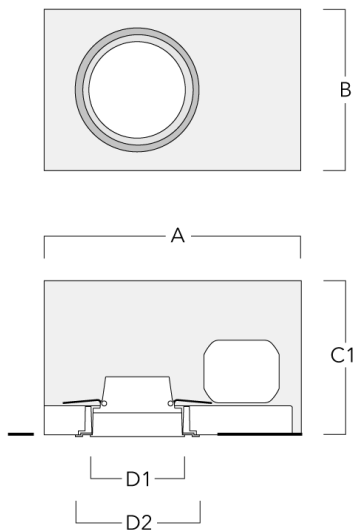

Einbautopf, bündig mit Schattenfuge

Beschreibung	Artikelnummer	A	B	C1	D1	D2
BDO14-III	134-1764	443	324	192	216	267