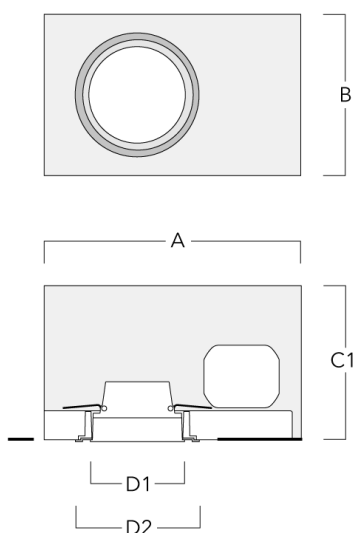

Pots d'encastrement, Finition à fleur

Description	Code produit	A	B	C1	D1	D2
BDO14-III	134-1764	443	324	192	216	267