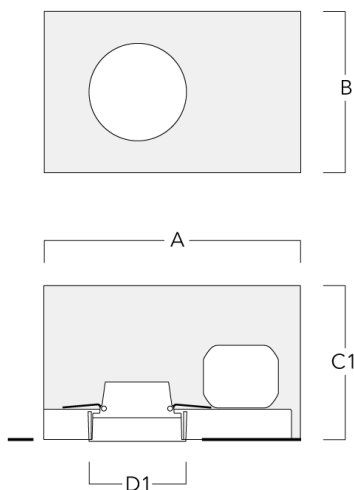

Accessoires d'installation

Pots d'encastrement, Finition en débord

Description	Code produit	A	B	C1	D1
BDO14-I	134-1763	443	324	192	216