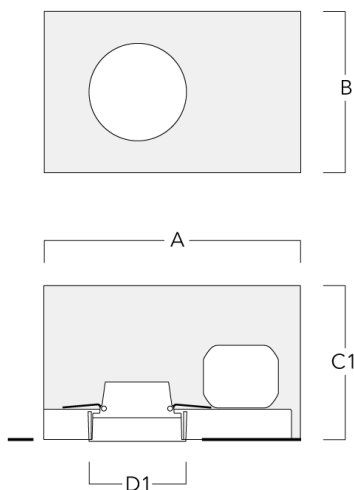

Sous réserve de modifications techniques et d'erreurs. - Généré le 23/10/2024

Accessoires d'installation

Pots d'encastrement, Finition en débord

Description	Code produit	A	B	C1	D1
BDO14-I	134-1763	443	324	192	216