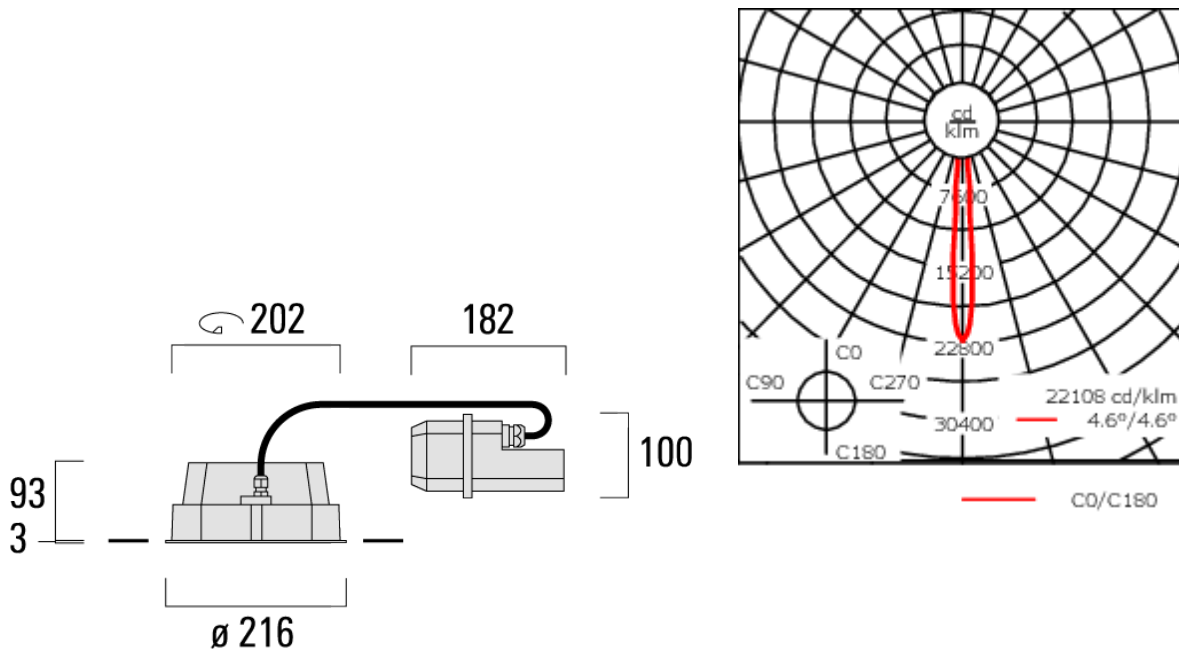

Spécifications

Description du matériel

Corps	Corps en fonte d'aluminium
Lentille	Verre de sécurité
Couleurs	Peinture poudre disponible avec 35 couleurs différents
Joint	Joint silicone CCG®
Visserie	PCS Inox avec revêtement polymère
IP	IP66
IK	IK07
Protection contre la corrosion	5CE

Description électrique

Driver	Driver électronique séparé thermiquement

WE-EF LUMIERE

ZAC de Chesnes Nord, 6 Rue de Brisson, CS80330, 38290 Satolas et Bonce - Téléphone: +33 4 74 99 14 44

info.france@we-ef.com - <https://we-ef.com/fr>

Sous réserve de modifications techniques et d'erreurs. - Généré le 23/11/2024