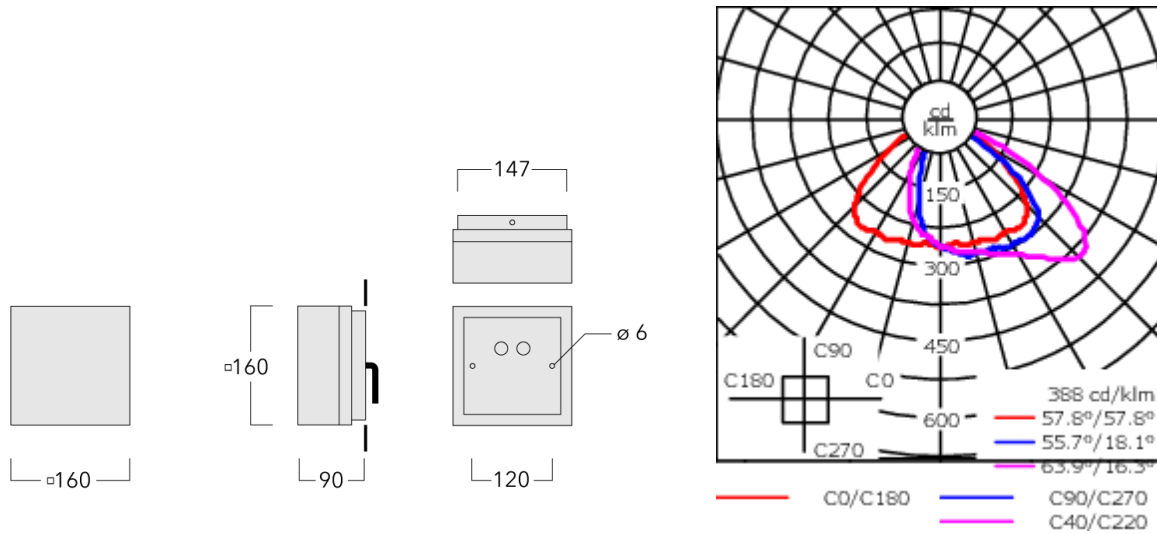

Spécifications

Description du matériel

Corps	Corps en fonte d'aluminium, visserie inox avec traitement PCS
Lentille	Verre de sécurité
Couleurs	RAL9004 Noir de sécurité RAL9007 Aluminium gris RAL7016 Gris anthracite RAL9016 Blanc signalisation
Joint	CCG® Joint silicone
Visserie	PCS Inox avec recouvrement polymère
IP	IP66
IK	IK07
Protection contre la corrosion	5CE

Description électrique

Alimentation électrique	220-240V / 50-60 Hz
Driver	Standard - version DALI disponible en option