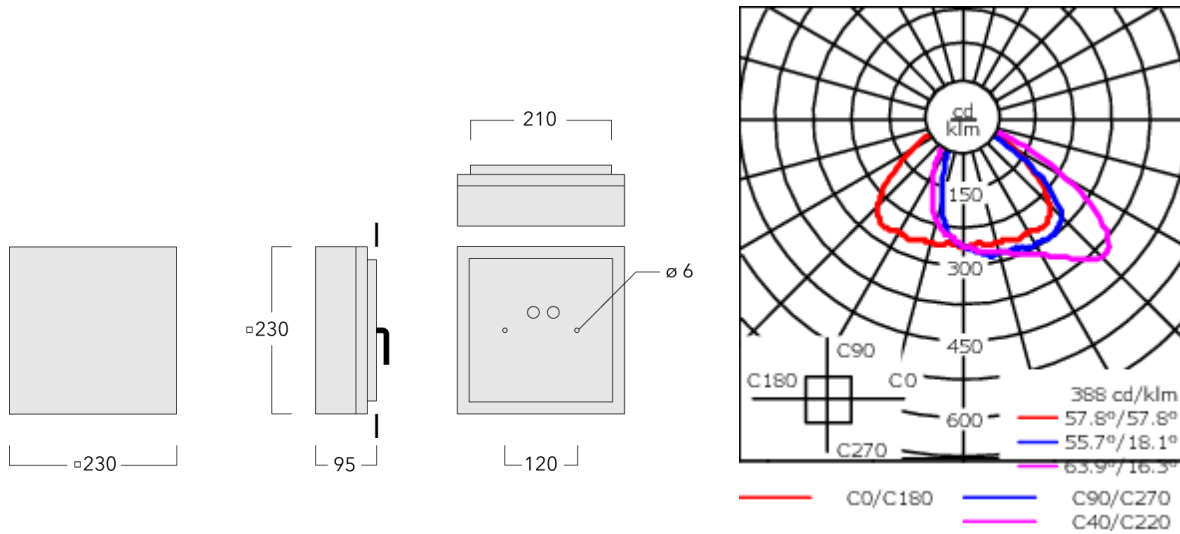

Spezifikationen

Materialbeschreibung

Gehäuse	Korrosionsbeständiger Aluminiumguss
Abdeckung	Sicherheitsglas
Farben	RAL9004 Signalschwarz RAL9007 Graualuminium RAL7016 Anthrazitgrau RAL9016 Verkehrsweiß
Dichtung	CCG® Silikondichtung
Schrauben	PCS beschichtete Edelstahlschrauben
Schutzart	IP66
Schlagfestigkeit	IK07
Korrosionsbeständigkeit	5CE

Elektrische Beschreibung

Netz	220-240V / 50-60 Hz
Netzgerät / Vorschaltgerät	Standard. Variante mit DALI erhältlich, bei Bestellung bitte angeben.

Weitere Informationen

Lebensdauer	Ta=25° L90B10 > 90000h
Energieeffizienzklasse	C-D (Lichtquelle)

WE-EF Switzerland AG