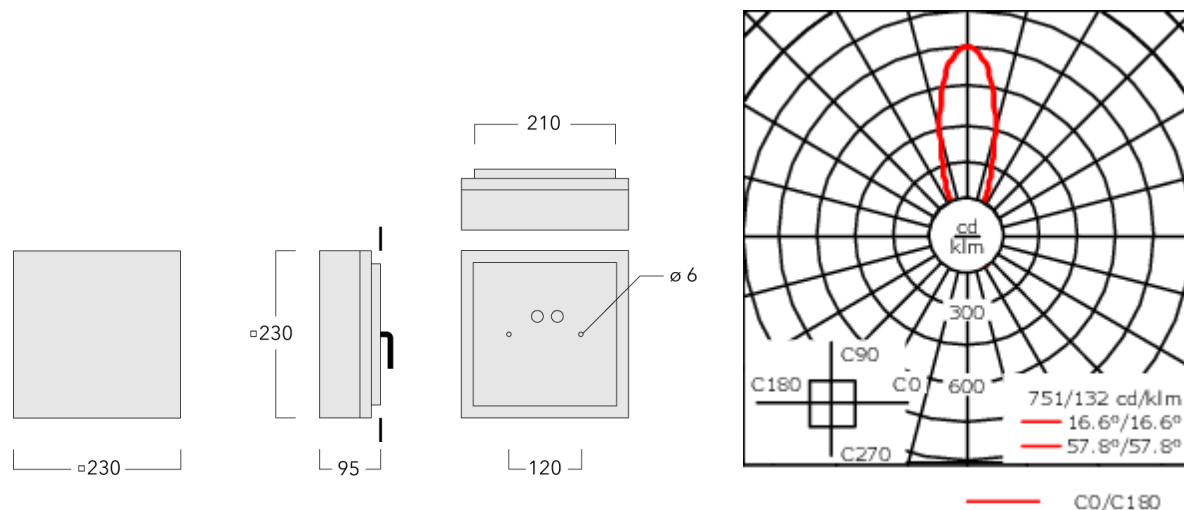

Spécifications

Description du matériel

Corps	Corps en fonte d'aluminium, visserie inox avec traitement PCS
Lentille	Verre de sécurité
Couleurs	RAL9004 Noir de sécurité RAL9007 Aluminium gris RAL7016 Gris anthracite RAL9016 Blanc signalisation
Joint	CCG® Joint silicone
Visserie	PCS Inox avec recouvrement polymère
IP	IP66
IK	IK09
Protection contre la corrosion	5CE

Description électrique

Alimentation électrique	220-240V / 50-60 Hz
Driver	Standard - version DALI disponible en option

Informations complémentaires

Durée de vie	Ta=25° L90B10 > 90000h
Classe d'efficacité énergétique	C-D

WE-EF Switzerland AG

Himmelrichstrasse 6, 6003 Luzern - Téléphone: +41 22 752 49 94

info.switzerland@we-ef.com - <https://we-ef.com/ch_fr>

Sous réserve de modifications techniques et d'erreurs. - Généré le 23/11/2024