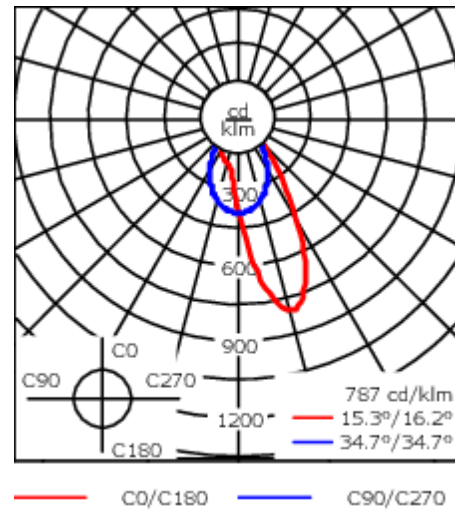

Spezifikationen

Materialbeschreibung

Gehäuse	Korrosionsbeständiger Aluminiumguss
Abdeckung	Sicherheitsglas
Farben	RAL9004 Signalschwarz RAL9007 Graualuminium RAL7016 Anthrazitgrau RAL9016 Verkehrsweiß
Dichtung	CCG® Silikondichtung
Schrauben	PCS beschichtete Edelstahlschrauben
Schutzart	IP66
Schlagfestigkeit	IK07
Korrosionsbeständigkeit	5CE