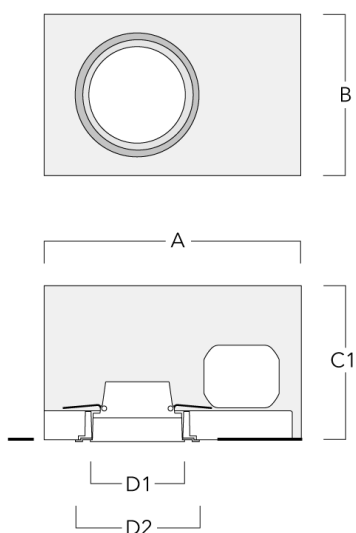

Einbautopf, bündig mit Schattenfuge

Beschreibung	Artikelnummer	A	B	C1	D1	D2
BDO14-III	134-1764	443	324	192	216	267