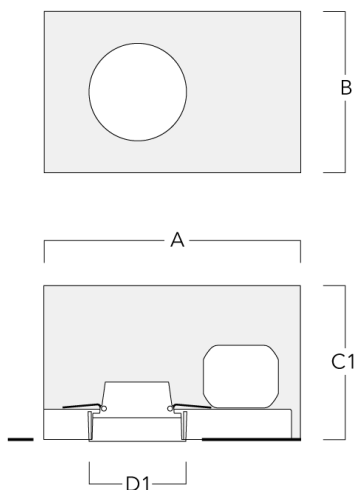

Pots d'encastrement, Finition en débord

Description	Code produit	A	B	C1	D1
BDO14-I	134-1763	443	324	192	216

Pots d'encastrement, Finition à fleur

Description	Code produit	A	B	C1	D1	D2
BDO14-III	134-1764	443	324	192	216	267