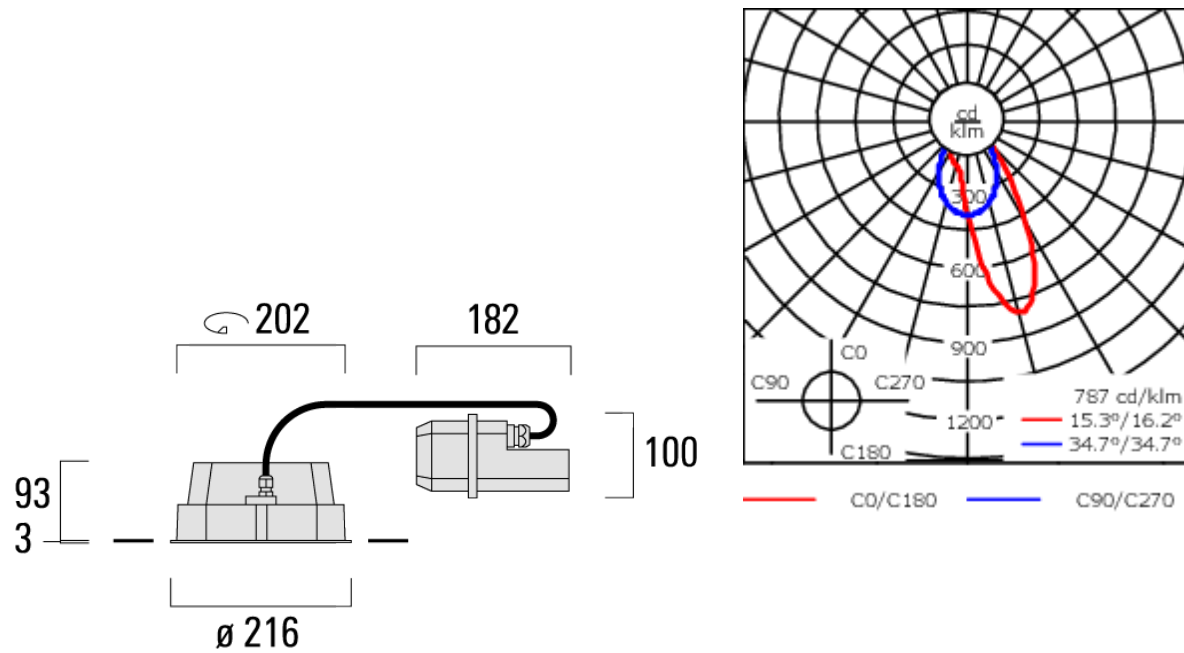

Spécifications

Description du matériel

Corps	Corps en fonte d'aluminium
Lentille	Verre de sécurité
Couleurs	Peinture poudre disponible avec 35 couleurs différents
Joint	Joint silicone CCG®
Visserie	PCS Inox avec revêtement polymère
IP	IP66
IK	IK07
Protection contre la corrosion	5CE

Description électrique

Driver	Driver électronique séparé thermiquement

WE-EF LUMIERE

ZAC de Chesnes Nord, 6 Rue de Brisson, CS80330, 38290 Satolas et Bonce - Téléphone: +33 4 74 99 14 44

info.france@we-ef.com - <https://we-ef.com/fr>

Sous réserve de modifications techniques et d'erreurs. - Généré le 23/10/2024