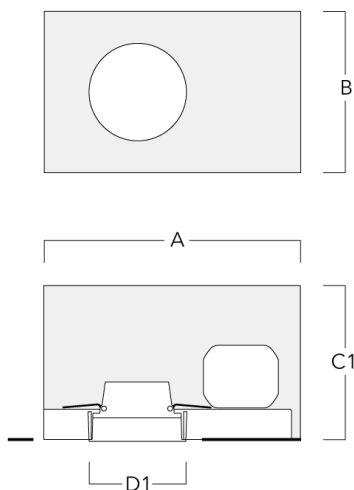

Sous réserve de modifications techniques et d'erreurs. - Généré le 23/11/2024

Accessoires d'installation

Pots d'encastrement, Finition en débord

Description	Code produit	A	B	C1	D1
BDO14-I	134-1763	443	324	192	216