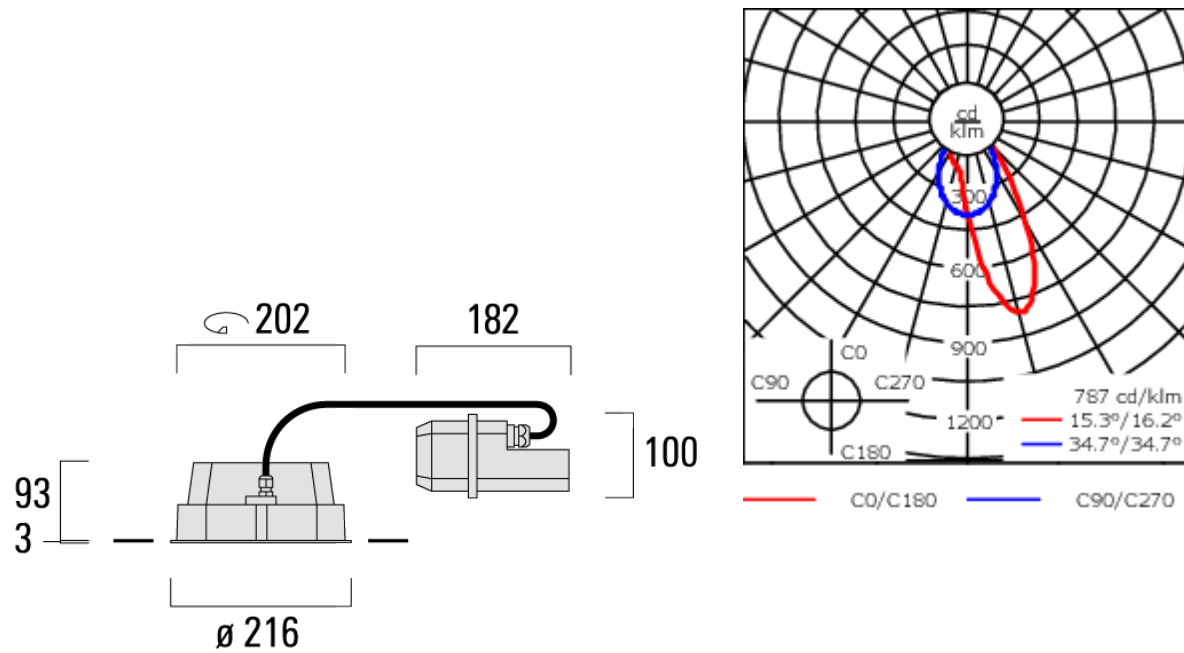

Sous réserve de modifications techniques et d'erreurs. - Généré le 23/11/2024

Spécifications

Description du matériel

Corps	Corps en fonte d'aluminium
Lentille	Verre de sécurité
Couleurs	Peinture poudre disponible avec 35 couleurs différents
Joint	Joint silicone CCG®
Visserie	PCS Inox avec revêtement polymère
IP	IP66
IK	IK07
Protection contre la corrosion	5CE