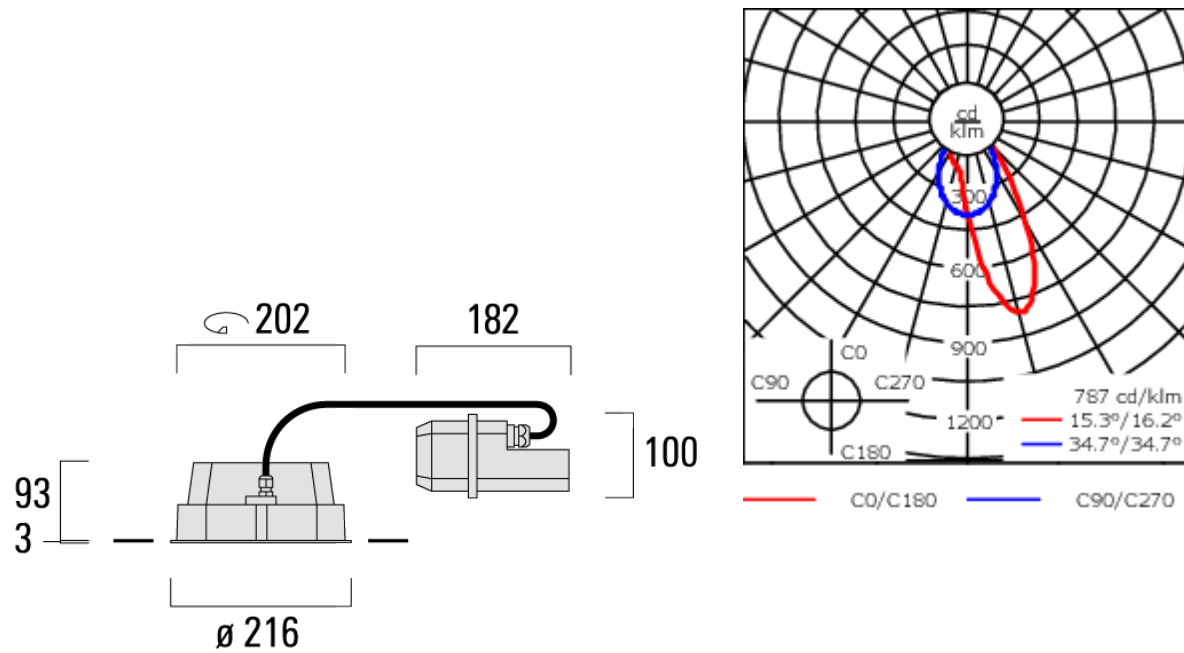

Spécifications

Description du matériel

Corps	Corps en fonte d'aluminium
Lentille	Verre de sécurité
Couleurs	Peinture poudre disponible avec 35 couleurs différents
Joint	Joint silicone CCG®
Visserie	PCS Inox avec revêtement polymère
IP	IP66
IK	IK07
Protection contre la corrosion	5CE

Description électrique

Driver	Driver électronique séparé thermiquement

WE-EF LUMIERE

ZAC de Chesnes Nord, 6 Rue de Brisson, CS80330, 38290 Satolas et Bonce - Téléphone: +33 4 74 99 14 44

info.france@we-ef.com - <https://we-ef.com/fr>

Sous réserve de modifications techniques et d'erreurs. - Généré le 23/11/2024