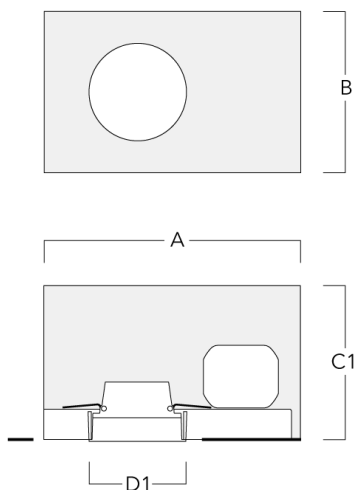

**Lentille e'largissante**

Description	Référence	C1
IO-360-DOC140-LED	134-1762	160

DOC140 LED

Lentille rasante

Description	Référence	C1
IO-20-WW-DOC140-LED	134-1761	160

C1

Accessoires d'installation

Pots d'encastrement, Finition en débord

Description	Référence	A	B	C1	D1
BDO14-I	134-1763	443	324	192	216

Pots d'encastrement, Finition à fleur

Description	Référence	A	B	C1	D1	D2
BDO14-III	134-1764	443	324	192	216	267