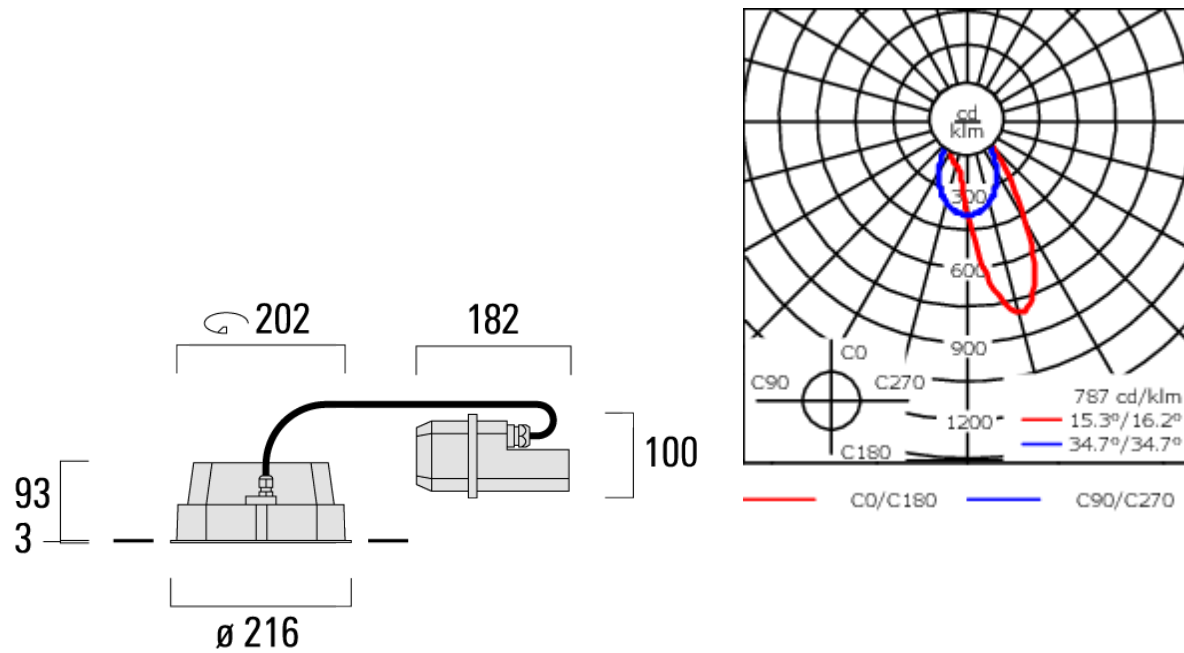

Description

IP66, Classe I. Classe II sur demande. IK07. Corps en fonte d'aluminium. Visserie inox avec traitement PCS. Protection contre la corrosion 5CE. Joint CCG®. Verre de sécurité. Deux entrées de câble.
Luminaire pilotable en DALI.

Version en 2200K disponible. À préciser lors de la demande de devis.

Convient à une installation sur un plafond d'une épaisseur maximum de 40mm. Pour le montage dans un plafond en béton, nous conseillons l'emploi d'un boîtier d'encastrement.

Poids	4.00 kg
Distribution de la lumière	wallwash [A20]
Source lumineuse	LED-24/48W / 700 mA - 4000 K
IRC	80
Alimentation électrique	ballast électronique
LEDs	24
Rated input power	54 W
Flux lumineux nominal (lm)	
LED Lumen	310
Total Lumen	7440
Tj	85
Rated lumens (lm)	
LED Lumen	216.1
Total Lumen	5186.6
Ta	25