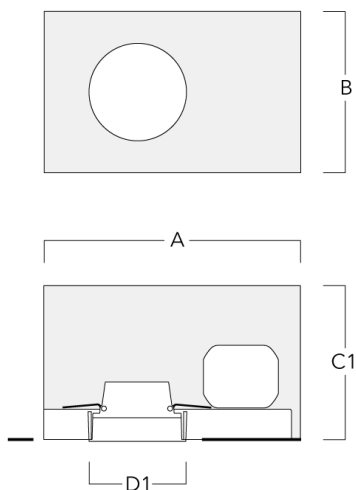

Accessoires d'installation

Pots d'encastrement, Finition en débord

Description	Référence	A	B	C1	D1
BDO14-I	134-1763	443	324	192	216