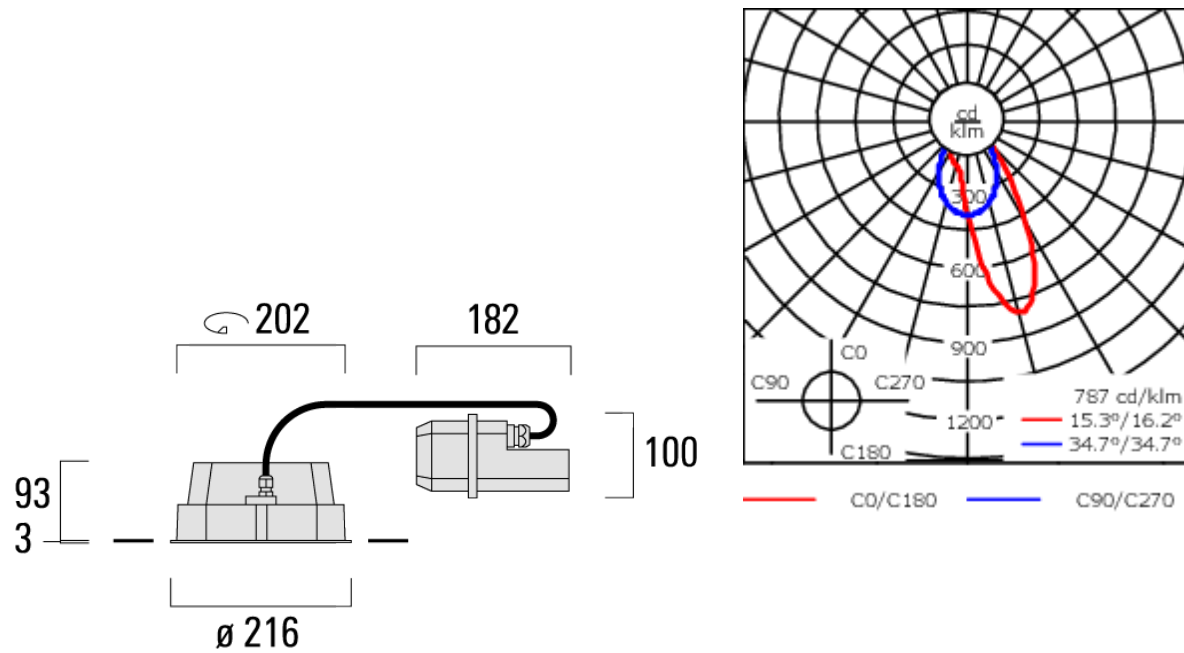

Spécifications

Description du matériel

Corps	Corps en fonte d'aluminium
Lentille	Verre de sécurité
Couleurs	RAL9004 Noir de sécurité RAL9007 Aluminium gris RAL7016 Gris anthracite RAL9016 Blanc signalisation
Joint	Joint silicone CCG®
Visserie	PCS Inox avec revêtement polymère
IP	IP66
IK	IK07
Protection contre la corrosion	5CE

WE-EF Switzerland AG

Himmelrichstrasse 6, 6003 Luzern - Téléphone: +41 22 752 49 94

info.switzerland@we-ef.com - <https://we-ef.com/ch_fr>

Sous réserve de modifications techniques et d'erreurs. - Généré le 23/10/2024