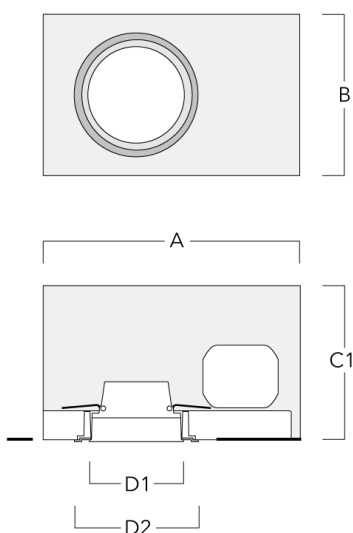

Einbautopf, erhabene Montage

Beschreibung	Artikelnummer	A	B	C1	D1
BDO14-I	134-1763	443	324	192	216

Einbautopf, bündig mit Schattenfuge

Beschreibung	Artikelnummer	A	B	C1	D1	D2
BDO14-III	134-1764	443	324	192	216	267