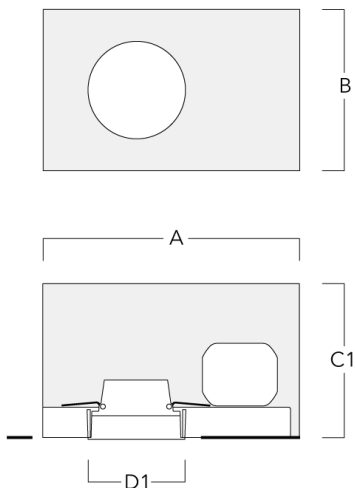

Einbautopf, erhabene Montage

Beschreibung	Artikelnummer	A	B	C1	D1
BDO14-I	134-1763	443	324	192	216

Einbautopf, bündig mit Schattenfuge

Beschreibung	Artikelnummer	A	B	C1	D1	D2
BDO14-III	134-1764	443	324	192	216	267