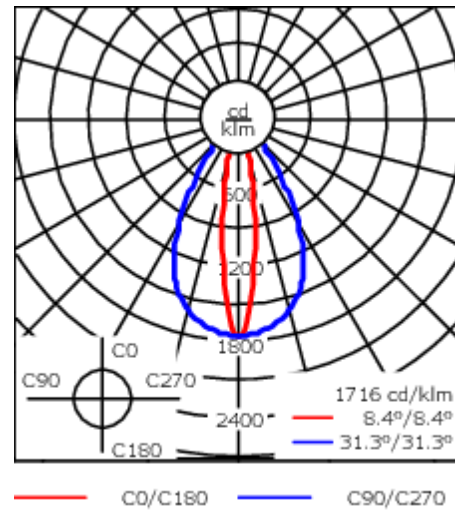

Spezifikationen

Materialbeschreibung

Gehäuse	Korrosionsbeständiger Aluminiumguss
Abdeckung	Sicherheitsglas
Farben	RAL9004 Signalschwarz RAL9006 Weißaluminium RAL9007 Graualuminium RAL7016 Anthrazitgrau RAL9016 Verkehrsweiß
Dichtung	CCG® Silikondichtung
Schrauben	PCS beschichtete Edelstahlschrauben
Schutzart	IP66
Schlagfestigkeit	IK07
Korrosionsbeständigkeit	5CE